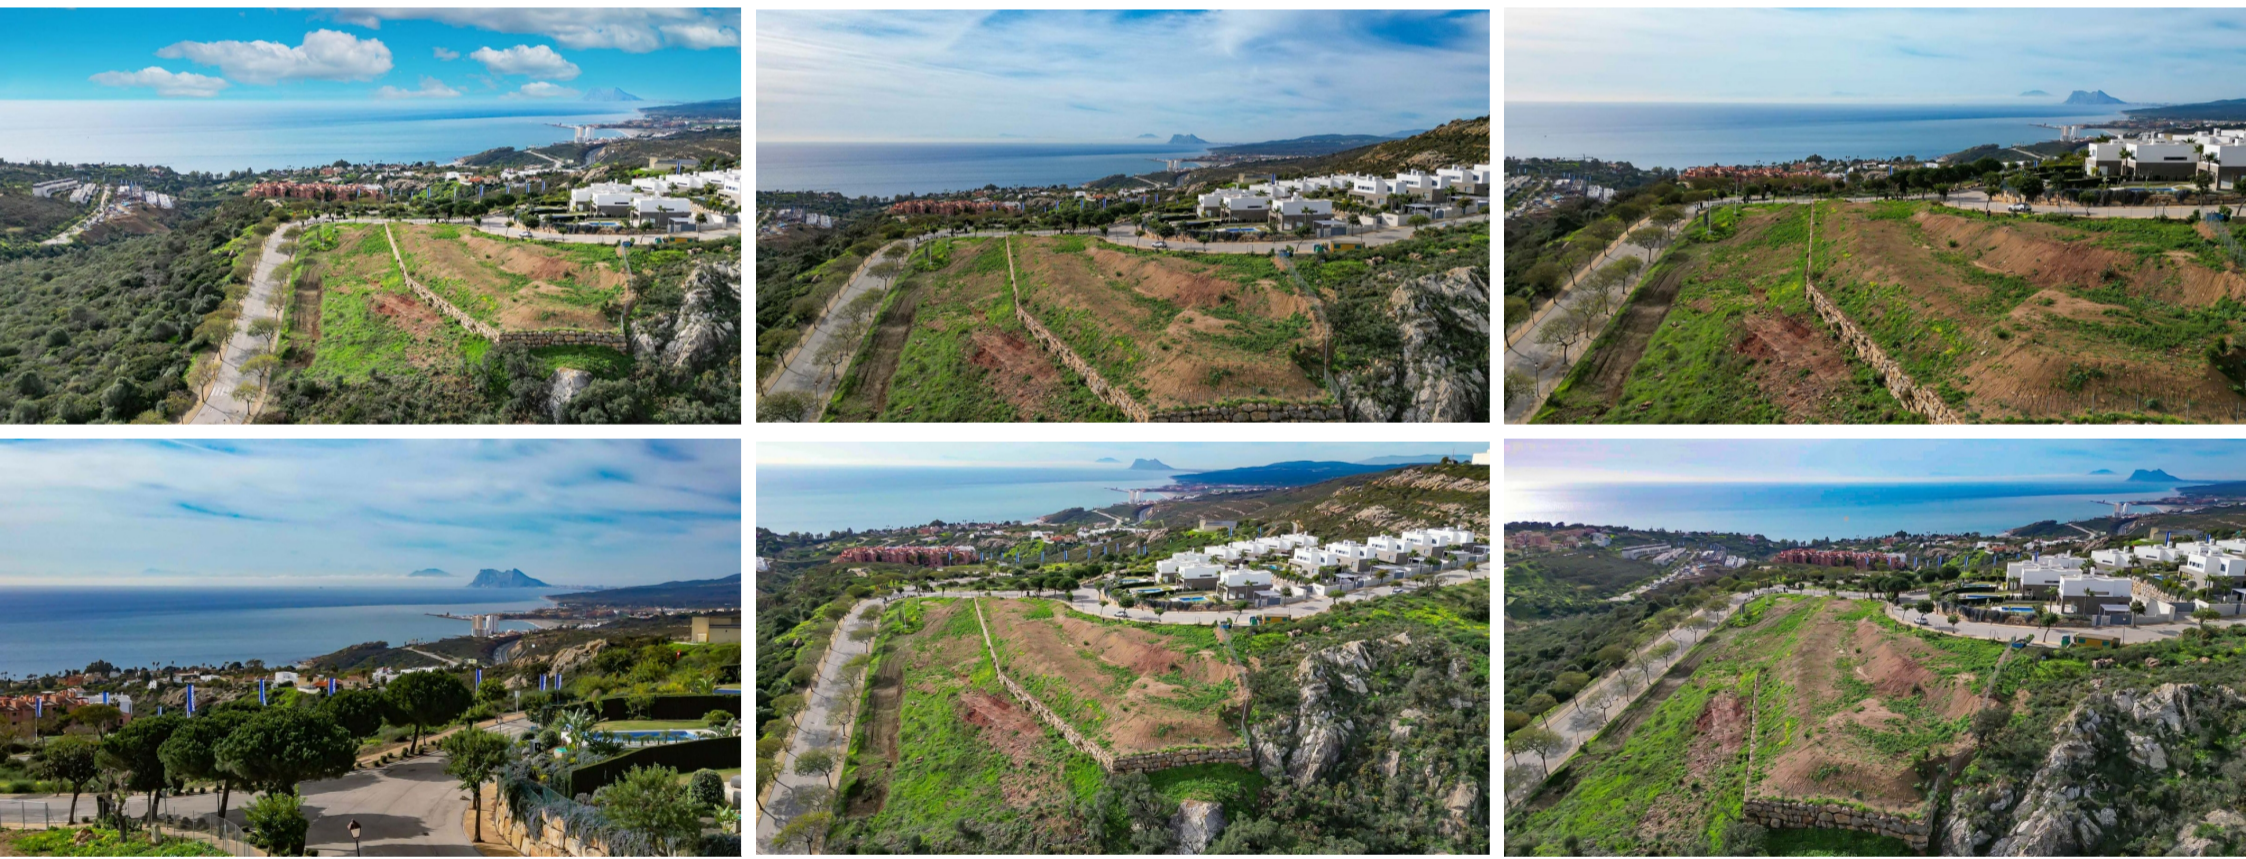

BOLIG ID: R4502332

Byggegrund til salg i Sotogrande

€440,000

Array

0 m²

977

0

0