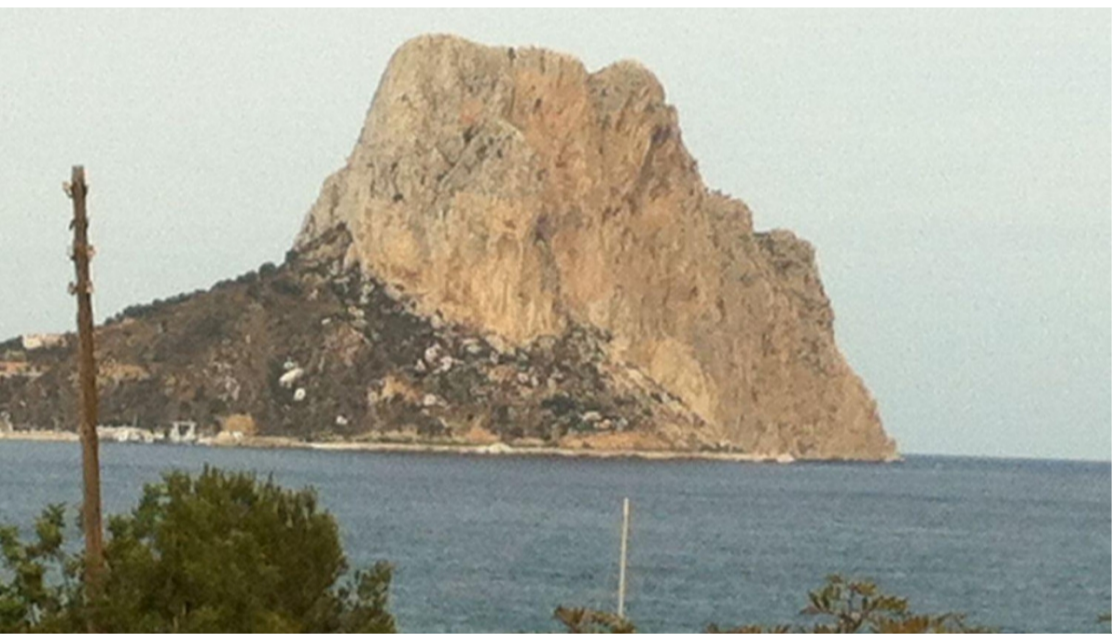

BOLIG ID: R4600546

Land til salg i Calpe

€1,200,000

Array

| | |
|---|---|
|  0 m ² |  2945 |
|  0 |  0 |

+34 609 97 72 62

www.bolig-udland.dk

info@bolig-udland.dk