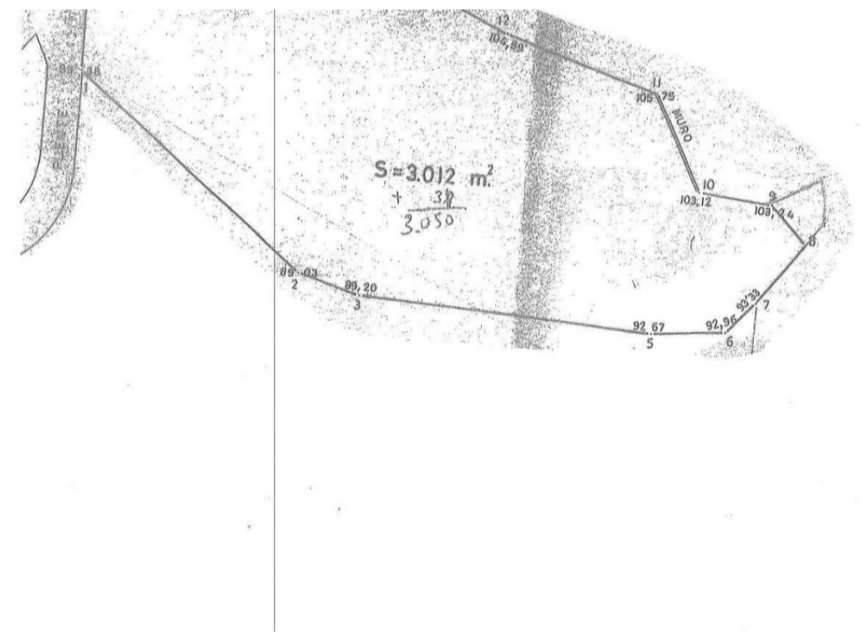

BOLIG ID: R4600546

Land til salg i Calpe

€1,200,000

Array

| | |
|---|---|
|  0 m ² |  2945 |
|  0 |  0 |

+34 609 97 72 62

www.bolig-udland.dk

info@bolig-udland.dk