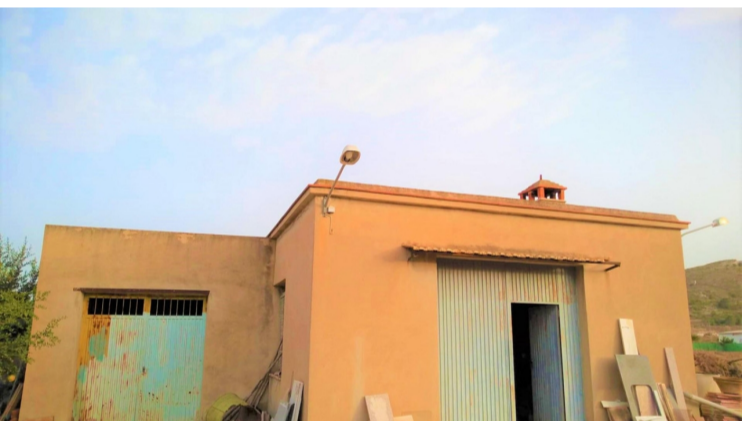

BOLIG ID: R4347376

Land til salg i Aspe

€122,000

Array

120 m²

12000

0

0