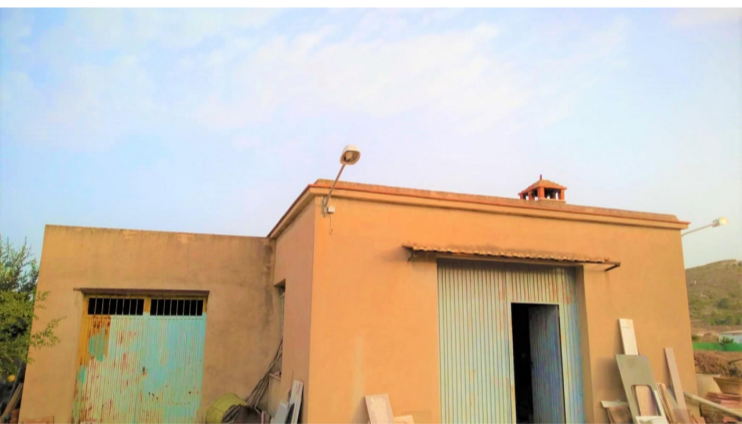

BOLIG ID: R4347376

Land til salg i Aspe

€122,000

Array

120 m²

12000

0

0