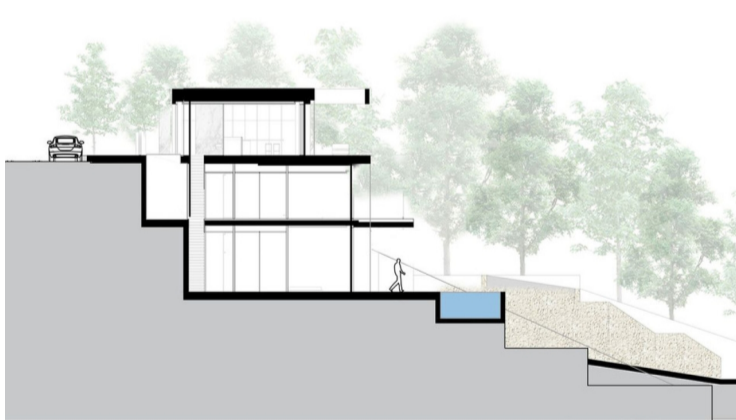

BOLIG ID: R4193743

ESTUDIO DE PARCELA URBANA

Byggegrund til salg i Benalmádena

€650,000

Array

0 m²

1991

0