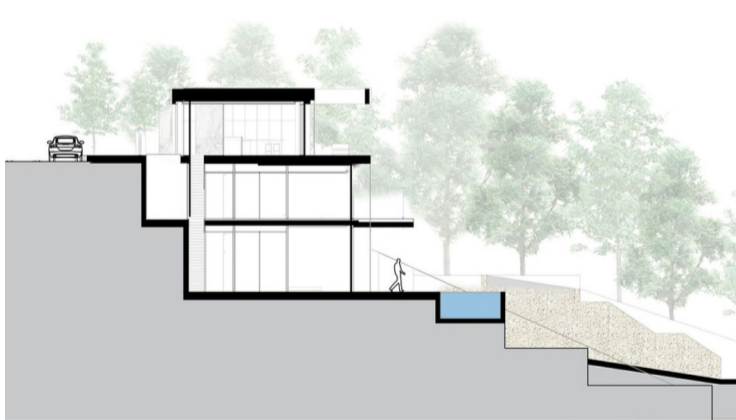

BOLIG ID: R4193743

ESTUDIO DE PARCELA URBANA

Byggegrund til salg i Benalmádena

€850,000

Array

0 m²

1991

0