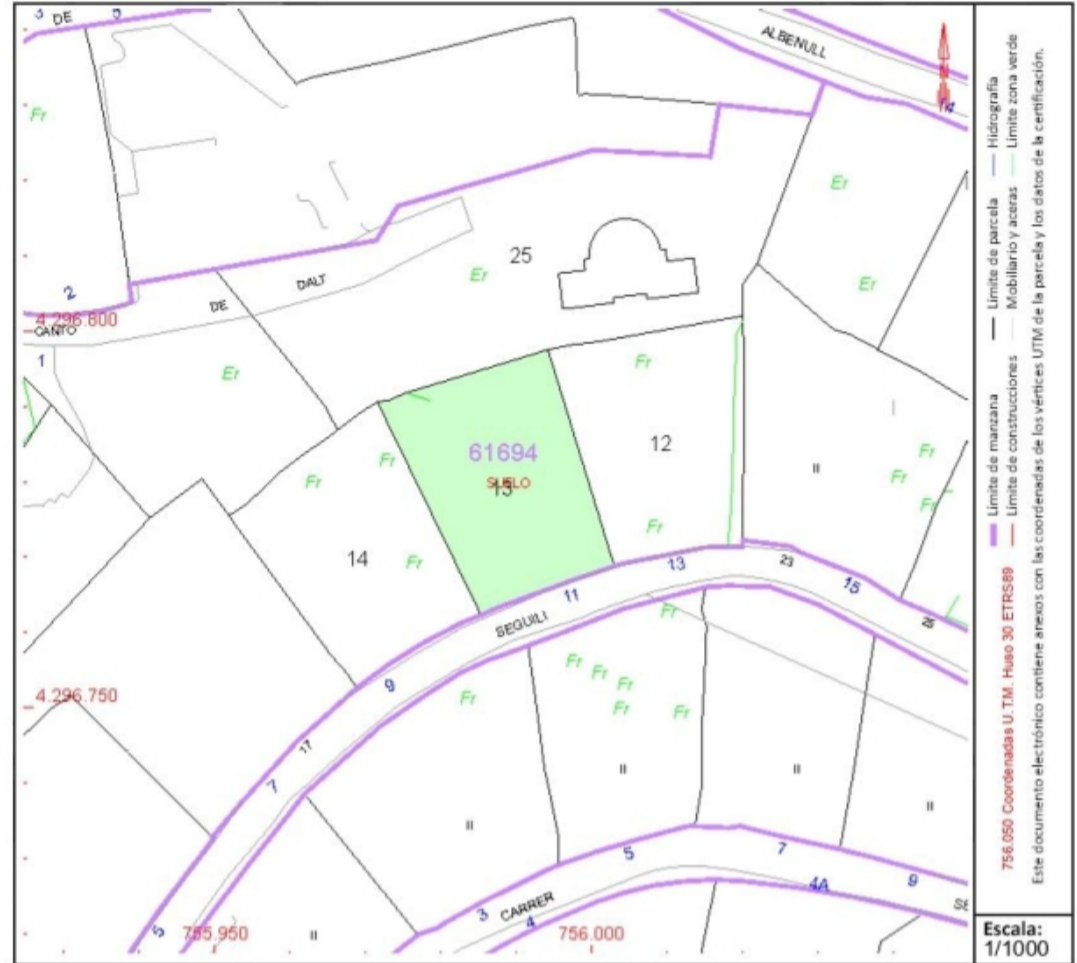

Referencia catastral: 61694131H3966N0001KA

DATOS DESCRIPTIVOS DEL INMUEBLE

Localización:
CL SEGUILI 11 Suelo
03792 ORBA [ALICANTE]

Clase: URBANO
Uso principal: Suelo sin edif.
Superficie construida:
Año construcción:

PARCELA

Superficie gráfica: 646 m2
Participación del inmueble: 99,999900 %
Tipo:

BOLIG ID: PEG-026077_E

Grund til salg i Orba

€95,000

Urban plot of 646 m2 in the urbanization of Orbeta, Orba (Alicante) Costa Blanca. On this plot is possible to build a house on two floors. The plot has fantastic views of the sea, the valley and mountains. Just a few minutes drive to the village of Orba with all its amenities .