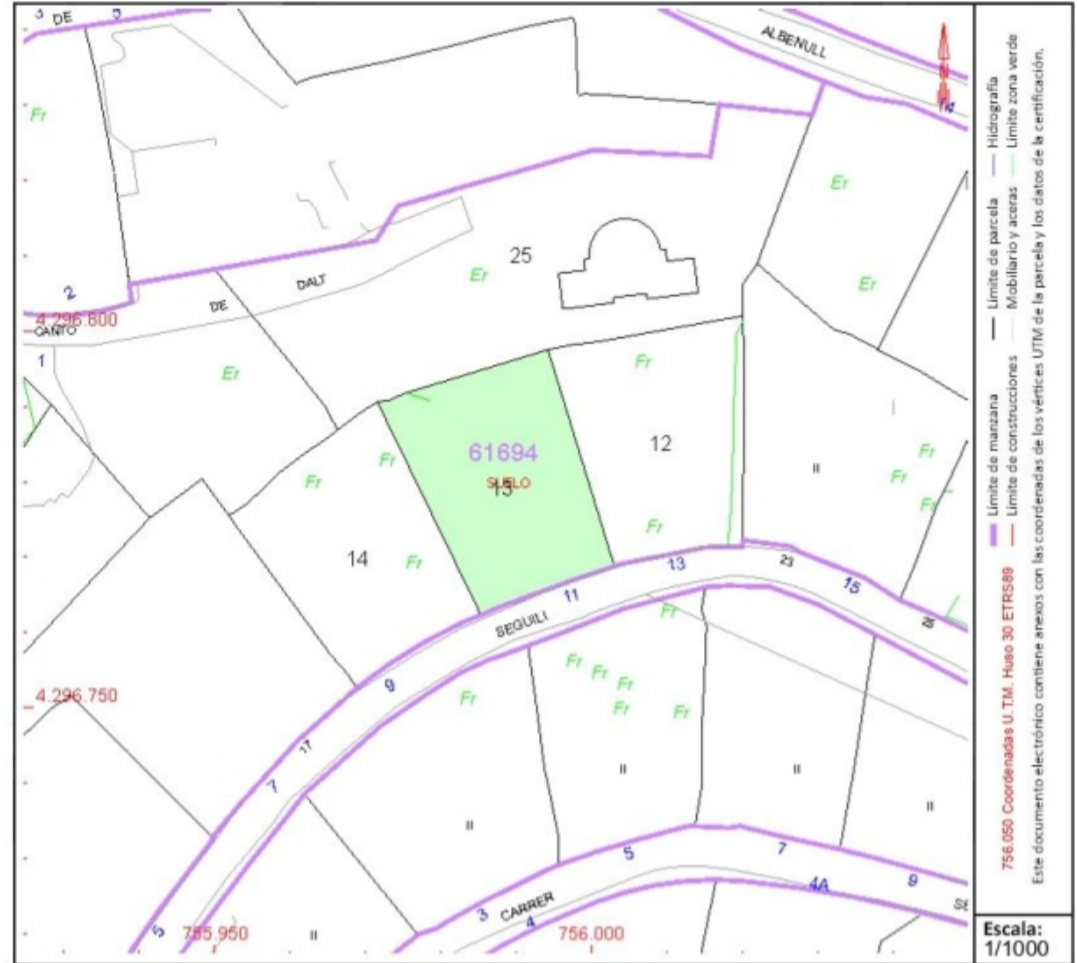

DATOS DESCRIPTIVOS DEL INMUEBLE

Localización:
CL SEGUILI 11 Suelo
03792 ORBA [ALICANTE]

Clase: URBANO
Uso principal: Suelo sin edif.
Superficie construida:
Año construcción:

PARCELA

Superficie gráfica: 646 m2
Participación del inmueble: 99,999900 %
Tipo:

BOLIG ID: PEG-026077_E

Grund til salg i Orba

€95,000

Urban plot of 646 m2 in the urbanization of Orbeta, Orba (Alicante) Costa Blanca. On this plot is possible to build a house on two floors. The plot has fantastic views of the sea, the valley and mountains. Just a few minutes drive to the village of Orba with all its amenities .

House icon
0 m²

Plot area icon
646

Bed icon
0

Bathroom icon
0