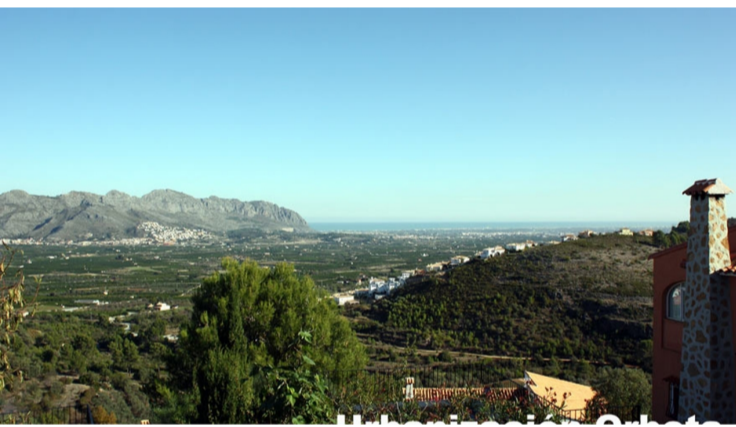

DATOS DESCRIPTIVOS DEL INMUEBLE

Localización:
CL SEGUILI 11 Suelo
03792 ORBA [ALICANTE]

Clase: URBANO
Uso principal: Suelo sin edif.
Superficie construida:
Año construcción:

PARCELA

Superficie gráfica: 646 m2
Participación del inmueble: 99,999900 %
Tipo:

BOLIG ID: PEG-026077_E

Grund til salg i Orba

€95,000

Urban plot of 646 m2 in the urbanization of Orbeta, Orba (Alicante) Costa Blanca. On this plot is possible to build a house on two floors. The plot has fantastic views of the sea, the valley and mountains. Just a few minutes drive to the village of Orba with all its amenities .