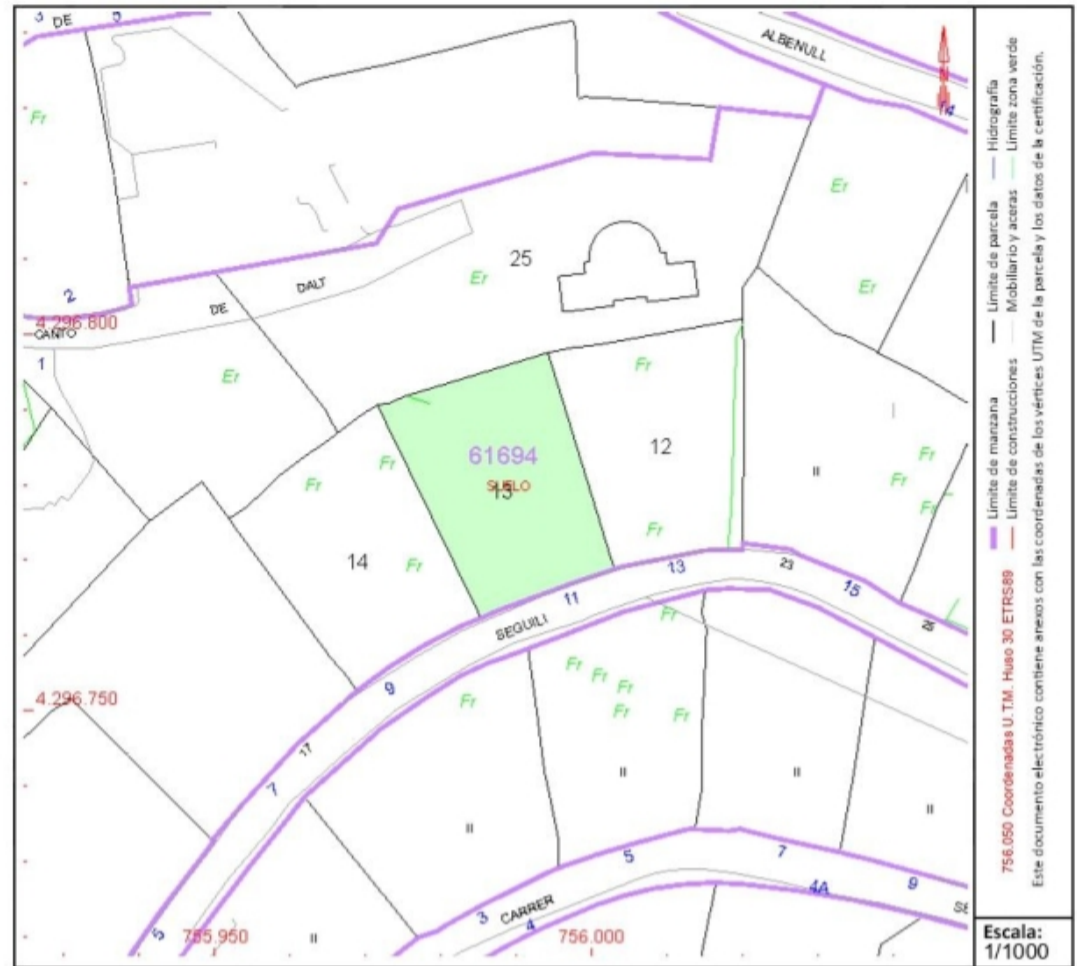

DATOS DESCRIPTIVOS DEL INMUEBLE

Localización:
CL SEGUILI 11 Suelo
03792 ORBA [ALICANTE]

Clase: URBANO
Uso principal: Suelo sin edif.
Superficie construida:
Año construcción:

PARCELA

Superficie gráfica: 646 m2
Participación del inmueble: 99,999900 %
Tipo:

BOLIG ID: PEG-026077_E

Grund til salg i Orba

€95,000

Urban plot of 646 m2 in the urbanization of Orbeta, Orba (Alicante) Costa Blanca. On this plot is possible to build a house on two floors. The plot has fantastic views of the sea, the valley and mountains. Just a few minutes drive to the village of Orba with all its amenities .