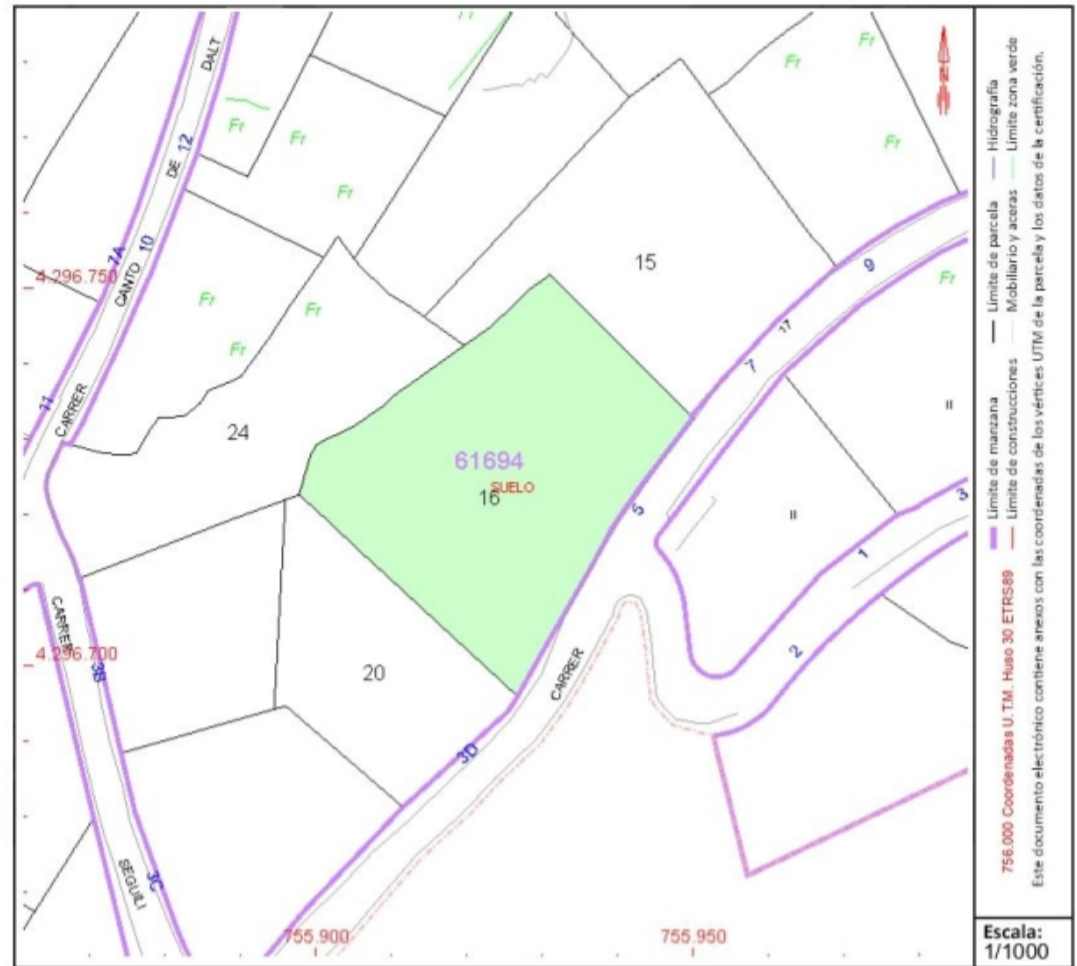

Referencia catastral: 6169416115966N0001XA

**DATOS DESCRIPTIVOS DEL INMUEBLE**

**Localización:**  
CL SEGUILI 5 Suelo  
03792 ORBA [ALICANTE]

**Clase:** URBANO  
**Uso principal:** Suelo sin edif.  
**Superficie construida:**  
**Año construcción:**

**PARCELA**

**Superficie gráfica:** 1.458 m2  
**Participación del inmueble:** 99,999900 %  
**Tipo:**

**BOLIG ID: PEG-026072\_E**

**Grund til salg i Orba**

€120,000

Urban plot of 1458 m2 in the urbanization of Orbeta, Orba (Alicante ) Costa Blanca. On this plot is possible to build a house on two floors. The plot has fantastic views of the sea, the valley and mountains. Just a few minutes drive to the village of Orba with all its amenities .