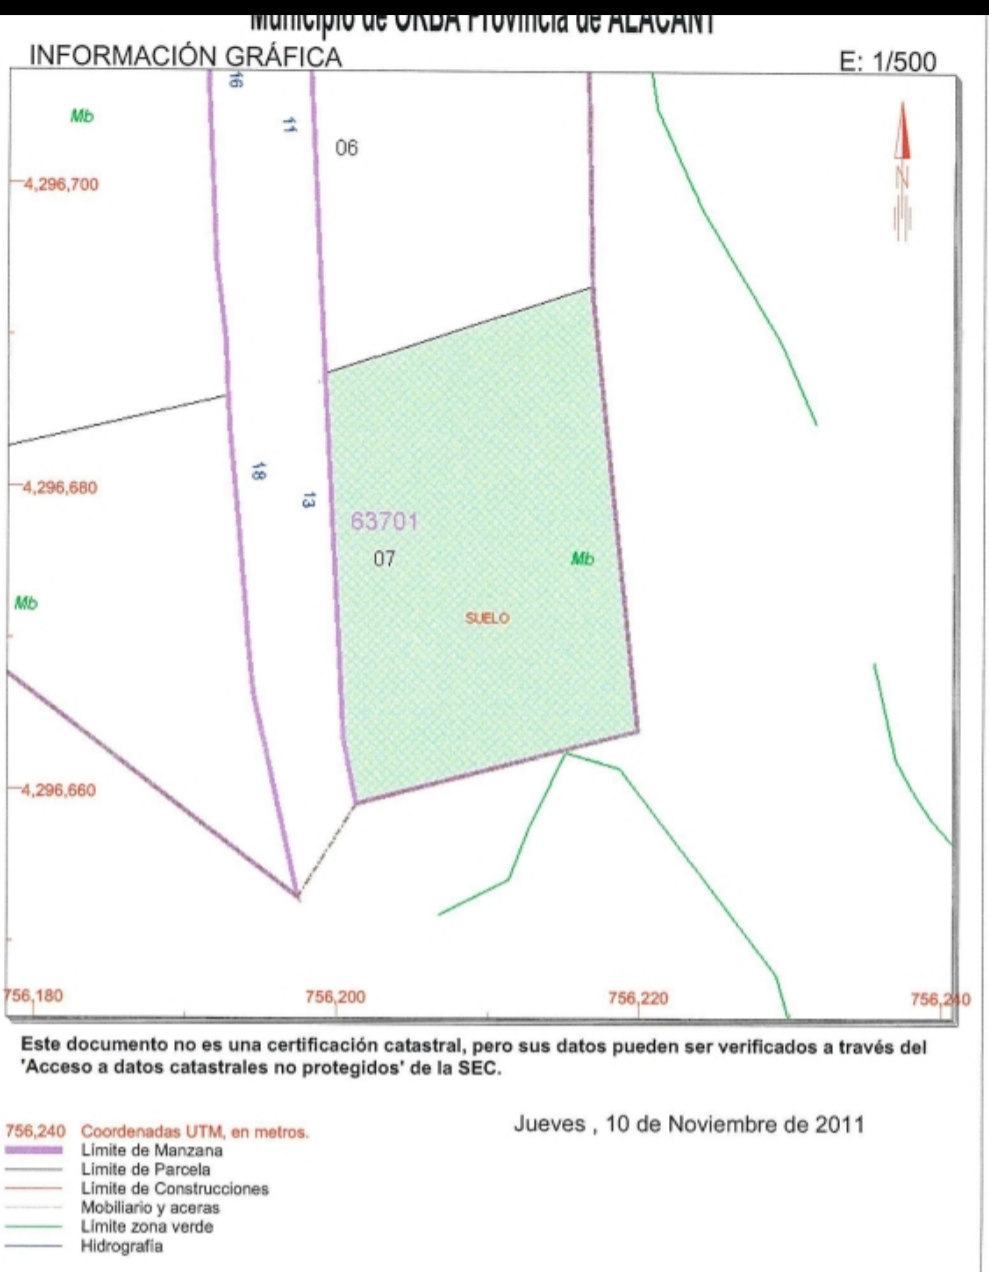

REFERENCIA CATASTRAL DEL INMUEBLE
6370107YH5966N0001XA

DATOS DEL INMUEBLE

LOCALIZACIÓN	
CL BARRACS ELS 13 Suelo	
03792 ORBA [ALACANT]	
USO LOCAL PRINCIPAL	AÑO CONSTRUCCIÓN
Suelos sin edificar, obras de urbanización y jardinería	
COEFICIENTE DE PARTICIPACIÓN	SUPERFICIE CONSTRUIDA (m ²)
99,999900	--

DATOS DE LA FINCA A LA QUE PERTENECE EL INMUEBLE

SITUACIÓN		
CL BARRACS ELS 13		
ORBA [ALACANT]		
SUPERFICIE CONSTRUIDA (m ²)	SUPERFICIE SUELO (m ²)	TIPO DE FINCA
0	600	Suelo sin edificar

BOLIG ID: PEG-026052_E

Urbanización Orbeta

Grund til salg i Orba

€60,000

Urban plot of 600 sq meters situated very close to Orba town, in Orbeta residential area. It has good mountain and valley views. You could build a villa on two floors. Also it is possible to fence the plot and build terraces and swimming pool. Very interesting price!