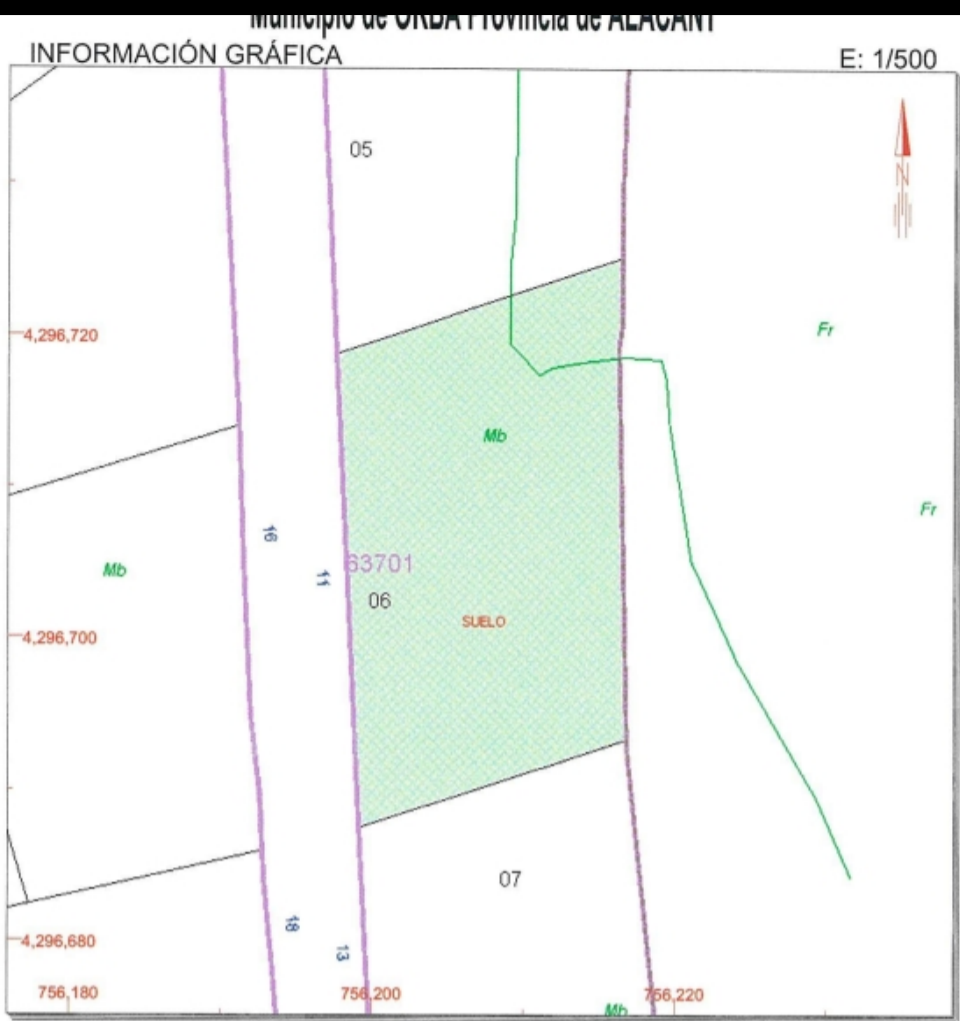

REFERENCIA CATASTRAL DEL INMUEBLE
6370106YH5966N0001DA
DATOS DEL INMUEBLE

LOCALIZACIÓN	
CL BARRACS ELS 11 Suelo	
03792 ORBA [ALACANT]	
USO LOCAL PRINCIPAL	AÑO CONSTRUCCIÓN
Suelos sin edificar, obras de urbanización y jardinería	
COEFICIENTE DE PARTICIPACIÓN	SUPERFICIE CONSTRUIDA (m²)
99,999900	--

DATOS DE LA FINCA A LA QUE PERTENECE EL INMUEBLE

SITUACIÓN		
CL BARRACS ELS 11		
ORBA [ALACANT]		
SUPERFICIE CONSTRUIDA (m²)	SUPERFICIE SUELO (m²)	TIPO DE FINCA
0	600	Suelo sin edificar

Este documento no es una certificación catastral, pero sus datos pueden ser verificados a través del 'Acceso a datos catastrales no protegidos' de la SEC.

756,220 Coordenadas UTM, en metros.
 Límite de Manzana
 Límite de Parcela
 Límite de Construcciones
 Mobiliario y aceras
 Límite zona verde
 Hidrografía

Jueves , 10 de Noviembre de 2011

BOLIG ID: PEG-026051_E

Grund til salg i Orba

€60,000

Beautiful urban plot of 600 sq meters situated in Orbeta urbanization. On it you can build a villa on two floors.. It has beautiful the surrounding mountain and valley views. It is very close to Orba, with all services, including banks, restaurants, medical centre, pharmacy, school etc... We can prepare a house design you want! We are builders.