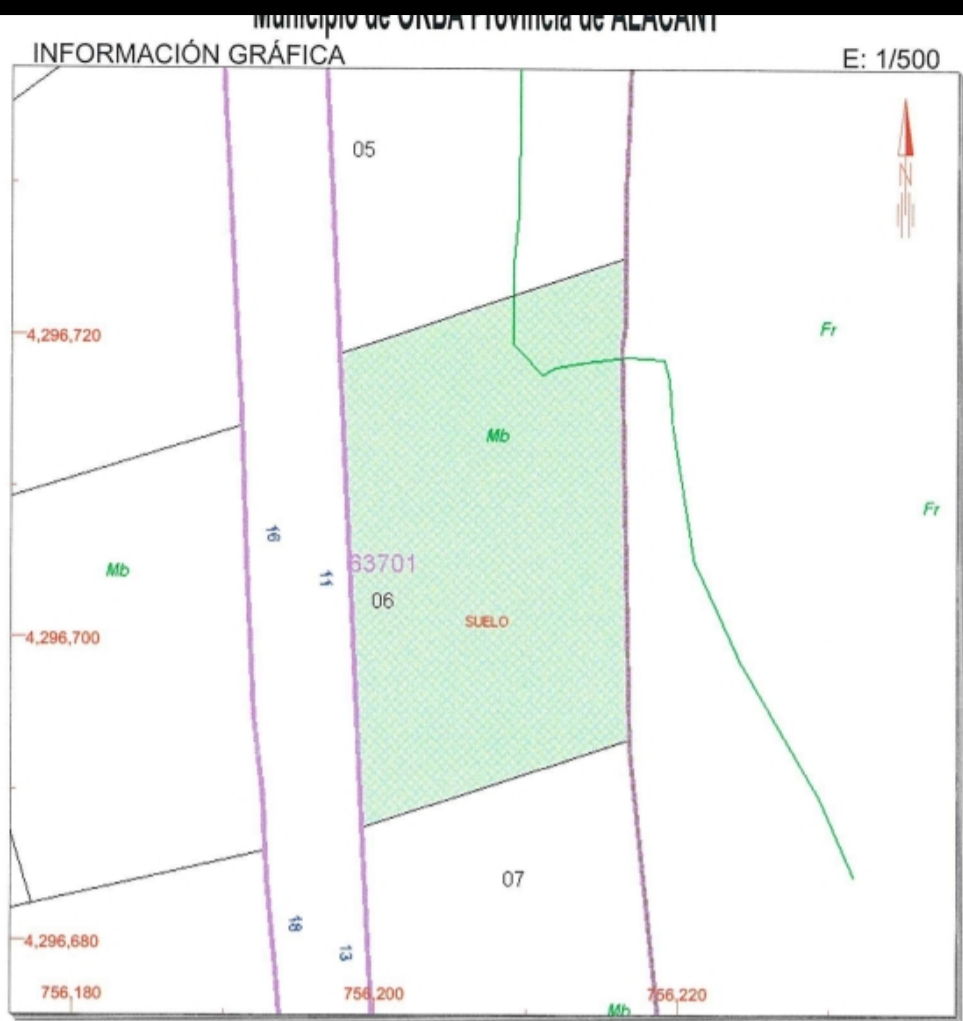

REFERENCIA CATASTRAL DEL INMUEBLE
6370106YH5966N0001DA
DATOS DEL INMUEBLE

LOCALIZACIÓN	
CL BARRACS ELS 11 Suelo	
03792 ORBA [ALACANT]	
USO LOCAL PRINCIPAL	AÑO CONSTRUCCIÓN
Suelos sin edificar, obras de urbanización y jardinería	
COEFICIENTE DE PARTICIPACIÓN	SUPERFICIE CONSTRUIDA (m²)
99,999900	--

DATOS DE LA FINCA A LA QUE PERTENECE EL INMUEBLE

SITUACIÓN		
CL BARRACS ELS 11		
ORBA [ALACANT]		
SUPERFICIE CONSTRUIDA (m²)	SUPERFICIE SUELO (m²)	TIPO DE FINCA
0	600	Suelo sin edificar

Este documento no es una certificación catastral, pero sus datos pueden ser verificados a través del 'Acceso a datos catastrales no protegidos' de la SEC.

- 756,220 Coordenadas UTM, en metros.
- Limite de Manzana
- Limite de Parcela
- Limite de Construcciones
- Mobiliario y aceras
- Limite zona verde
- Hidrografía

Jueves , 10 de Noviembre de 2011

BOLIG ID: PEG-026051_E

Grund til salg i Orba

€60,000

Beautiful urban plot of 600 sq meters situated in Orbeta urbanization. On it you can build a villa on two floors.. It has beautiful the surrounding mountain and valley views. It is very close to Orba, with all services, including banks, restaurants, medical centre, pharmacy, school etc... We can prepare a house design you want! We are builders.