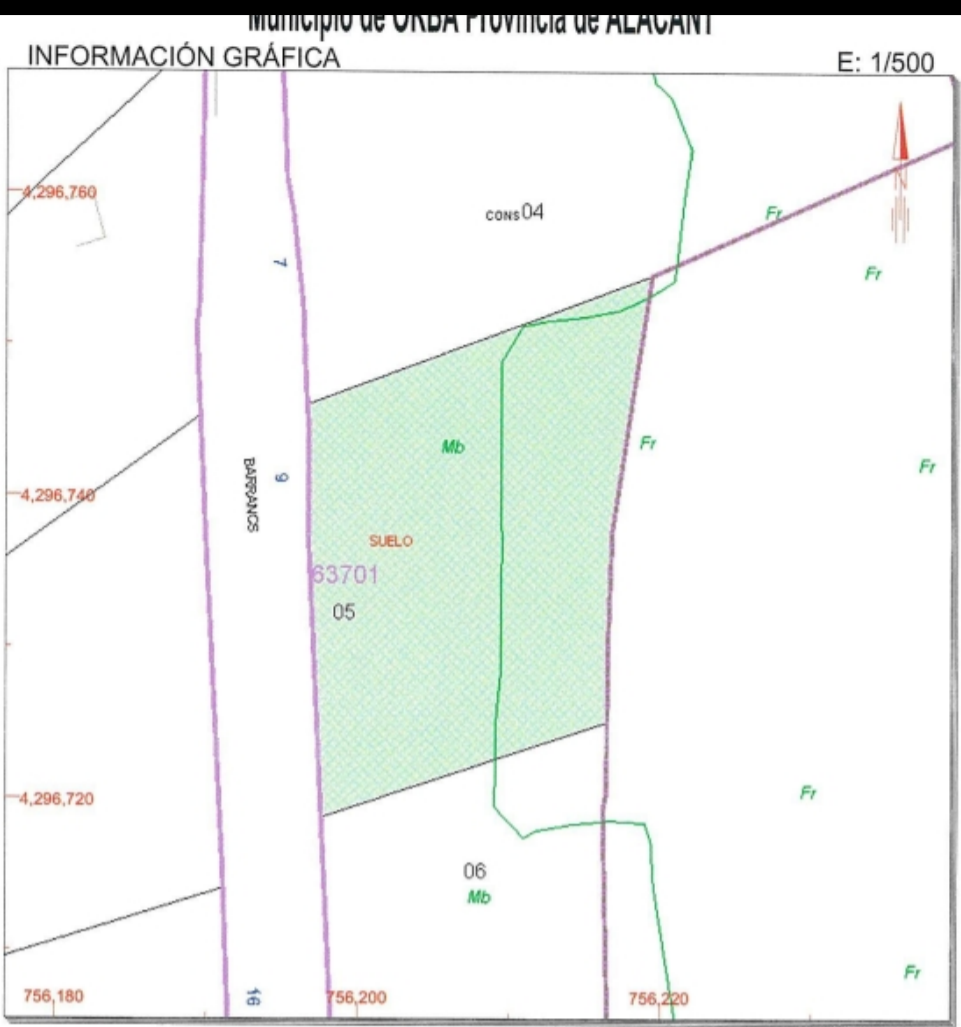

AÑO CONSTRUCCIÓN

COEFICIENTE DE PARTICIPACIÓN
99,999900

SUPERFICIE CONSTRUIDA (m²)
--

DATOS DE LA FINCA A LA QUE PERTENECE EL INMUEBLE

SITUACIÓN
CL BARRACS ELS 9
ORBA [ALACANT]

SUPERFICIE CONSTRUIDA (m²)
0

SUPERFICIE SUELO (m²)
600

TIPO DE FINCA
Suelo sin edificar

Este documento no es una certificación catastral, pero sus datos pueden ser verificados a través del 'Acceso a datos catastrales no protegidos' de la SEC.

Grund til salg i Orba

€60,000

Plot of 600 sq meters on which can be built a property. It is situated in Orbeta urbanisation, very close to Orba. On the plot it could be built a villa on two floors. You choose the design and we build. It has views. Close to services such as water and electricity. Ask for a construction quote of a detached villa.