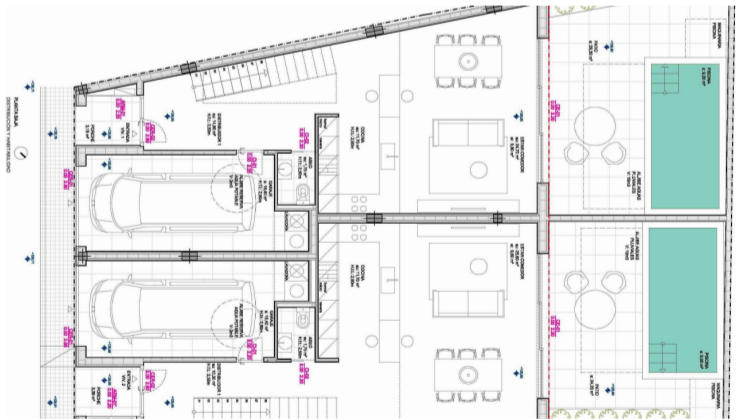

Vivenda...

154 m²

120

3

2

+34 609 97 72 62

www.bolig-udland.dk

info@bolig-udland.dk