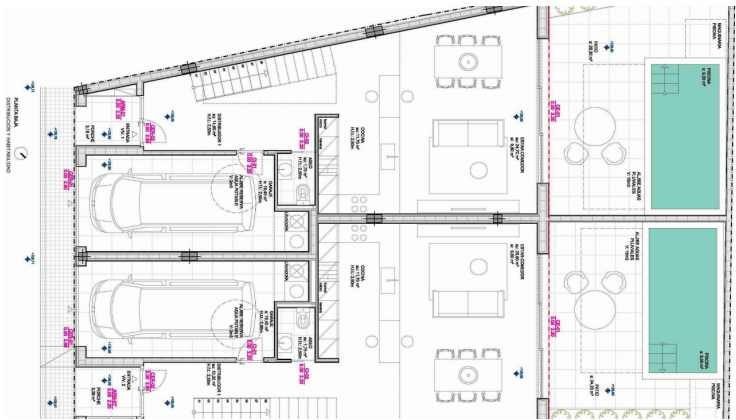

Byhus/Rækkehus til salg i Binissalem

€0

Promotion of two new town houses in construction for delivery to the owners in 2022 on Calle Pare Payeras in the village of Binissalem.

An idyllic and quiet environment just 28 km from Palma, and with all of services shops schools, and public transport, bus, train that give those living in Binissalem quality of life that we all seek.

Vivenda...

154 m²

120

3

2

+34 609 97 72 62

www.bolig-udland.dk

info@bolig-udland.dk