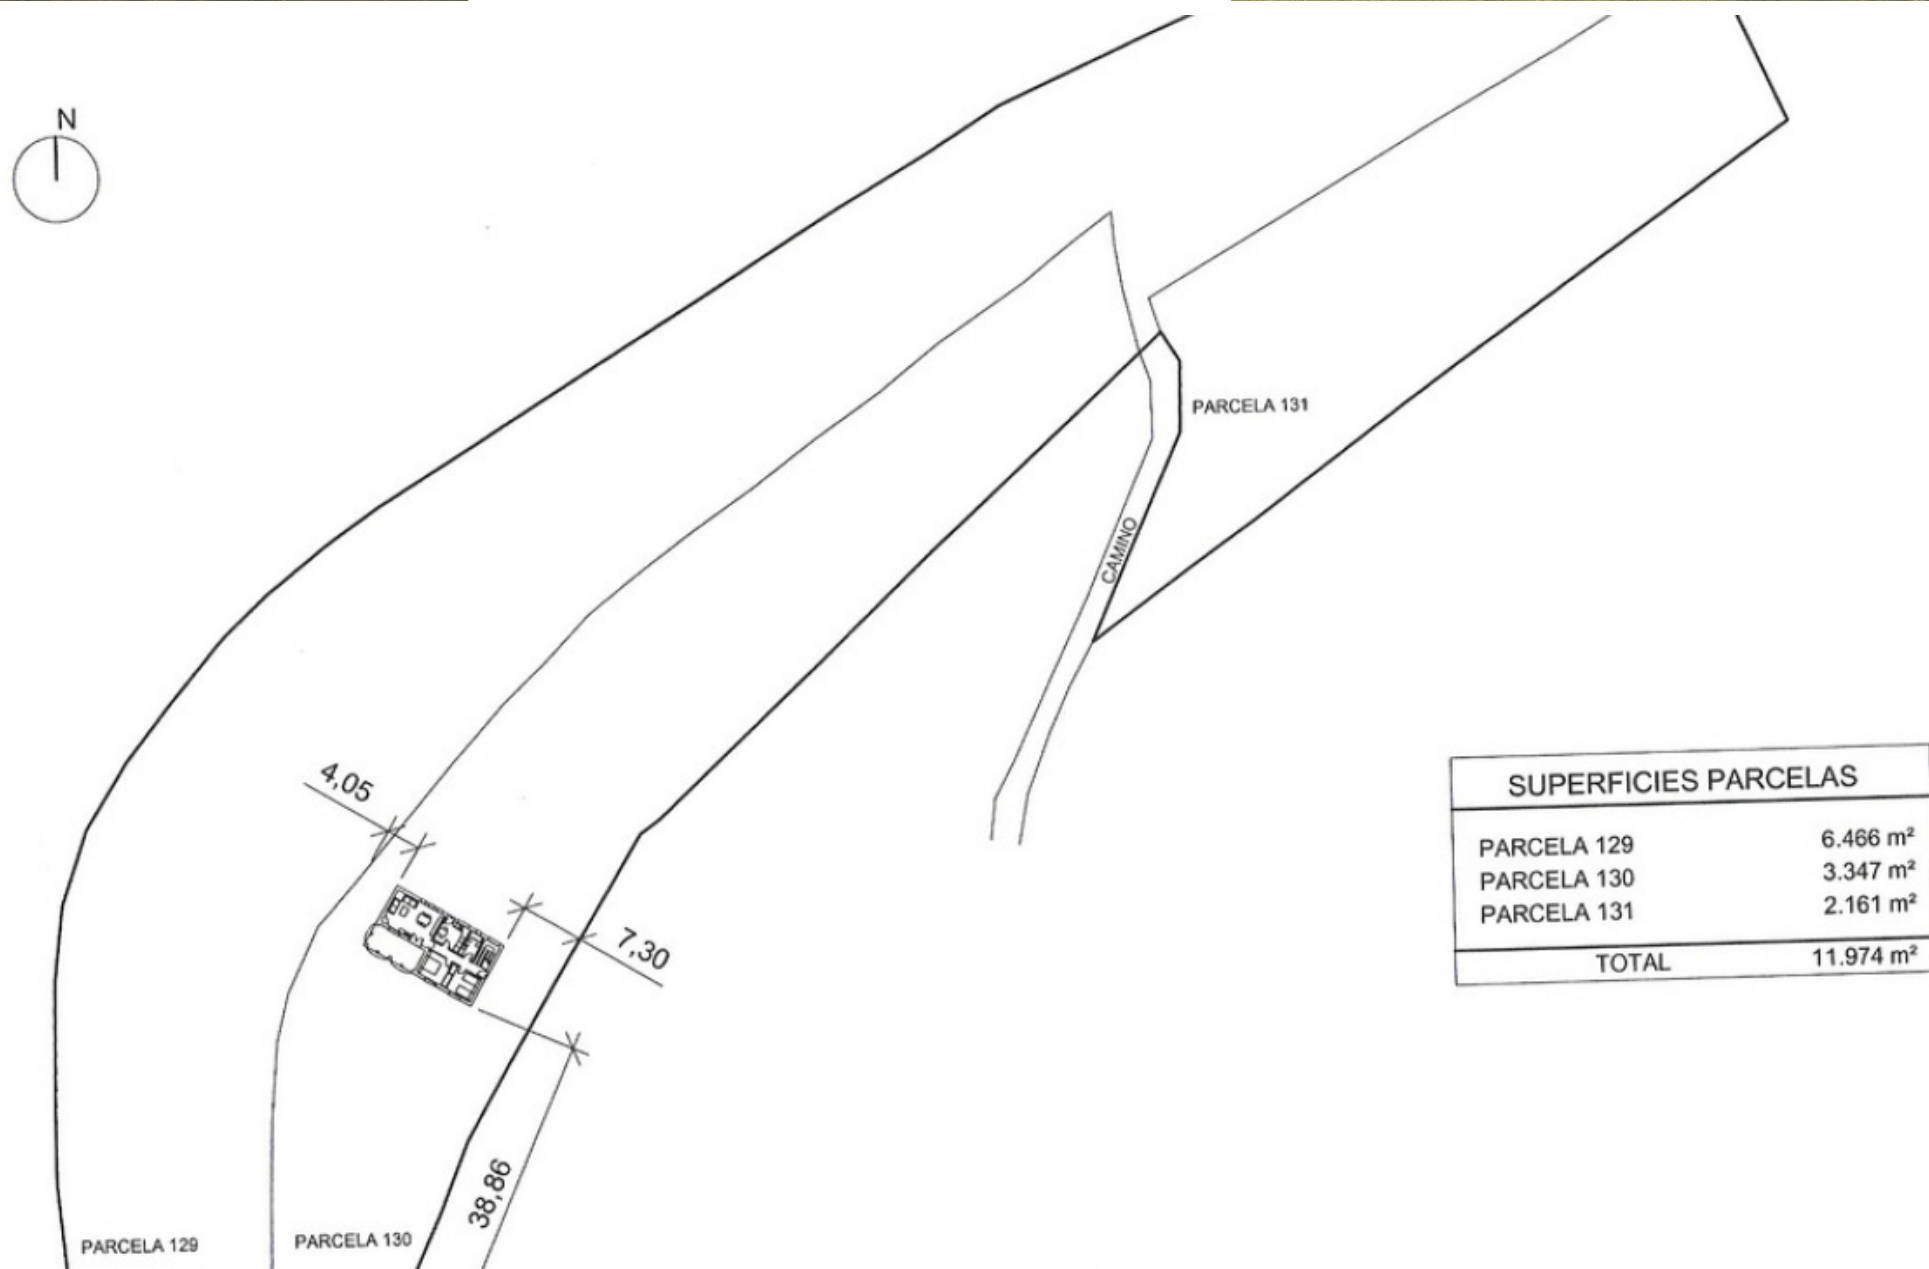

BOLIG ID: R4178260

SUPERFICIES PARCELAS	
PARCELA 129	6.466 m ²
PARCELA 130	3.347 m ²
PARCELA 131	2.161 m ²
TOTAL	11.974 m²

Land til salg i Benissa

€325,035

Array

0 m²

21669

0