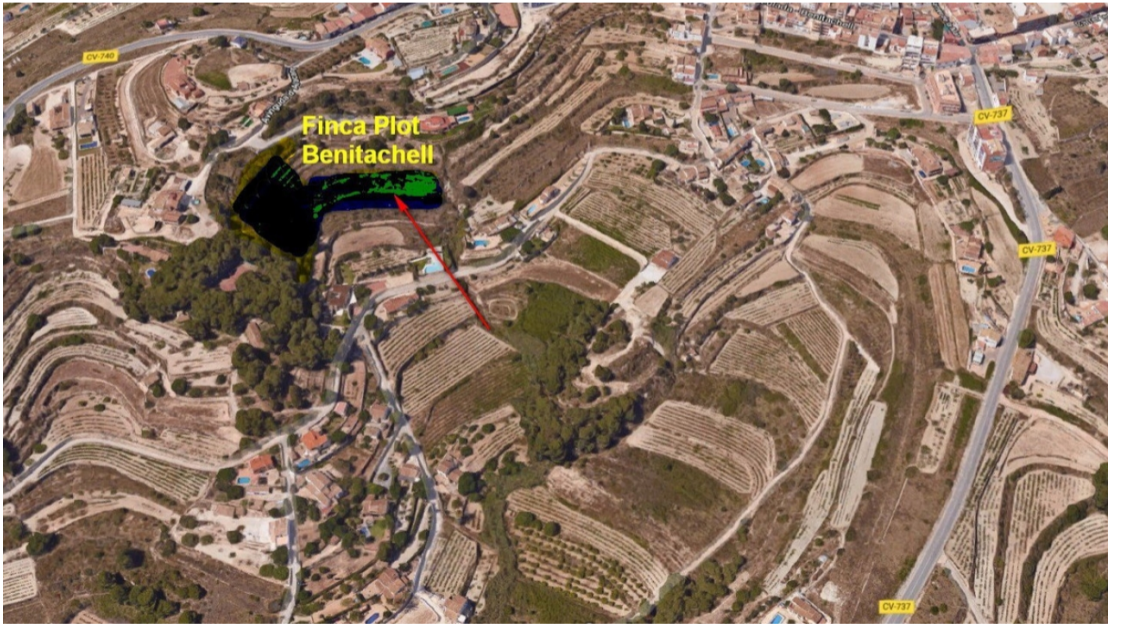

BOLIG ID: R4178227

Land til salg i Benitachell

€400,000

Array

0 m²

10723

+34 609 97 72 62

www.bolig-udland.dk