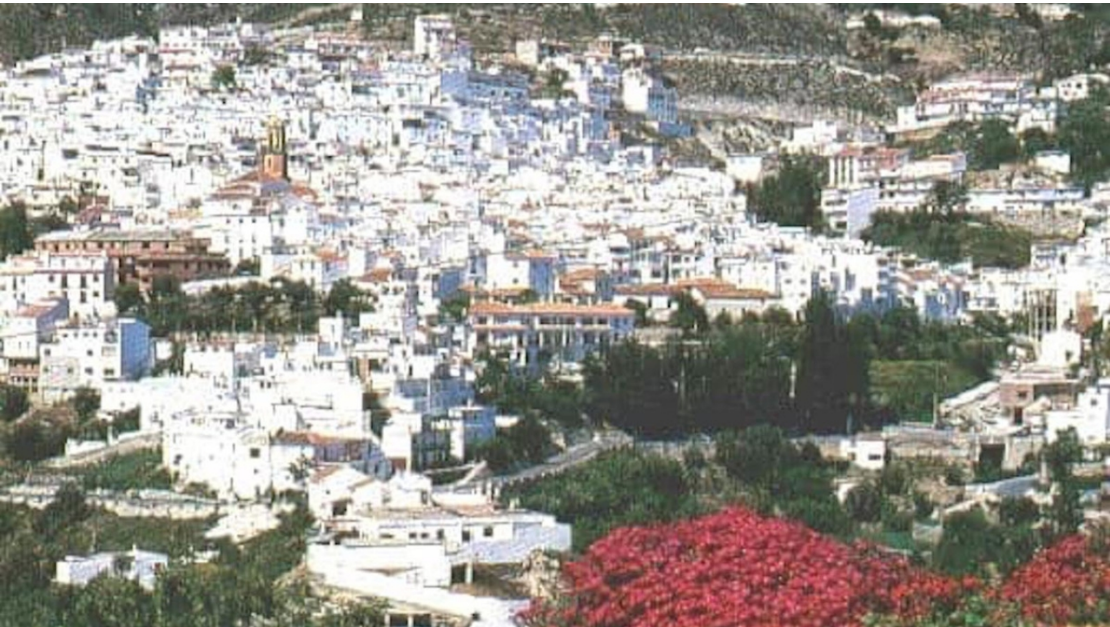

BOLIG ID: R3768913

Land til salg i Cómputa

€226,000

Placeringen af ??denne store sydvestvendte grund tilbyder en smuk udsigt til landsbyen Competa (Malaga), mod havet, Torre del Mar-bugten og på klare dage den nordafrikanske kystlinje. Dette plot er bekvemt beliggende, inden for gåafstand til hovedtorvet og alle landsbyens