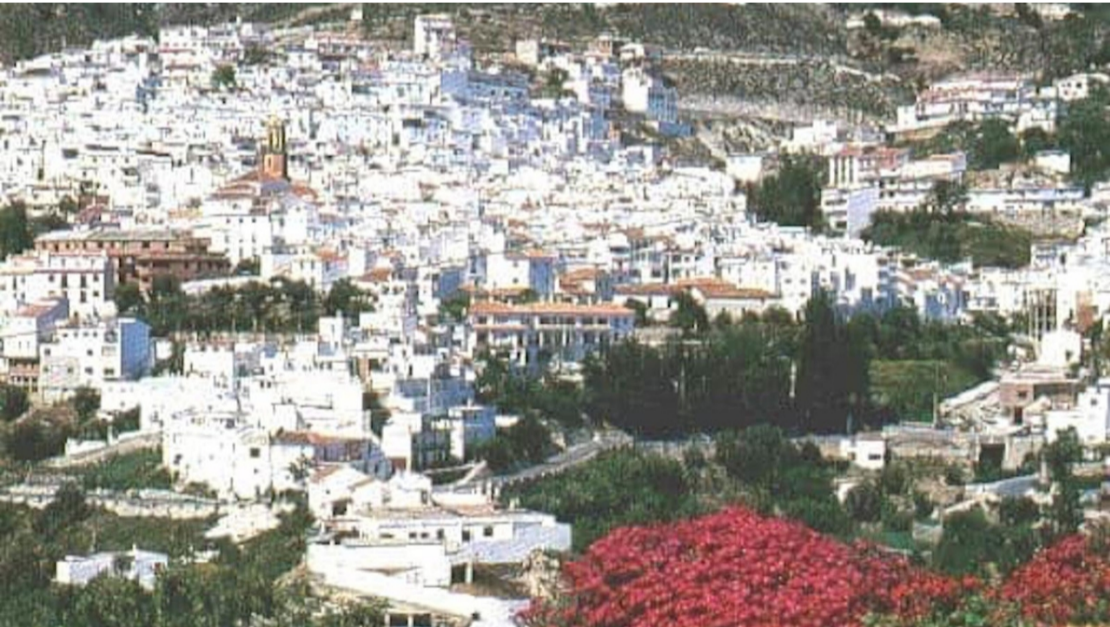

BOLIG ID: R3768913

Land til salg i C3mpeta

€226,000

Placeringen af ??denne store sydvestvendte grund tilbyder en smuk udsigt til landsbyen Competa (Malaga), mod havet, Torre del Mar-bugten og p3 klare dage den nordafrikanske kystlinje. Dette plot er bekvemt beliggende, inden for g3afstand til hovedtorvet og alle landsbyens