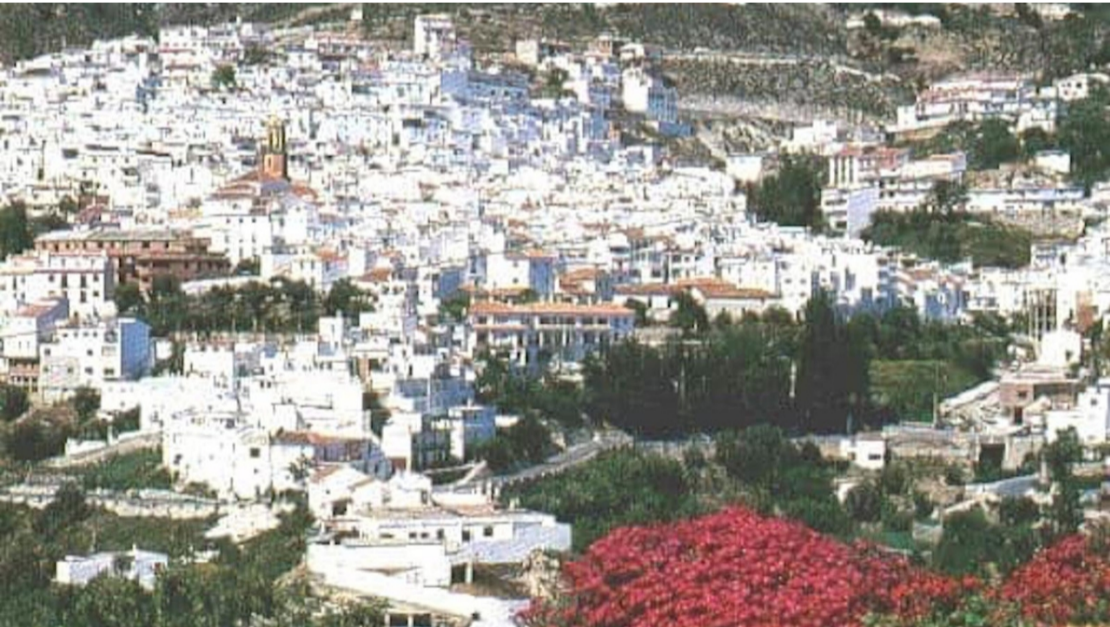

BOLIG ID: R3768913

Land til salg i Cómputa

€226,000

Placeringen af ??denne store sydvestvendte grund tilbyder en smuk udsigt til landsbyen Competa (Malaga), mod havet, Torre del Mar-bugten og på klare dage den nordafrikanske kystlinje. Dette plot er bekvemt beliggende, inden for gåafstand til hovedtorvet og alle landsbyens