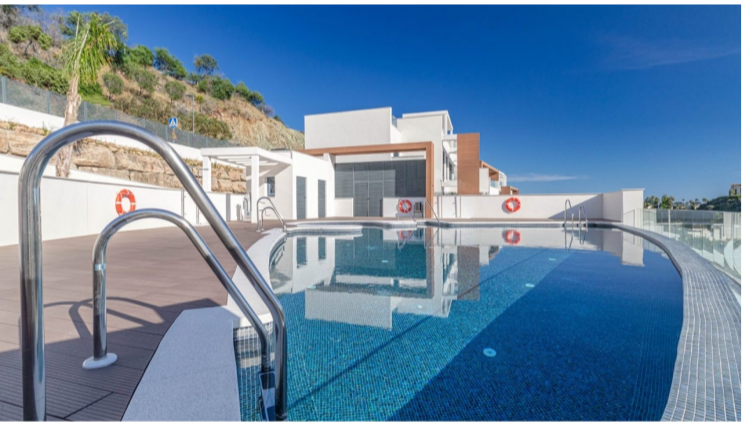

BOLIG ID: SOLGTPROCSW-PII031

Lejlighed til salg i Benahavis

€0

Boligkompleks består af i alt 45 boliger og har 2, 3 og 4-værelses lejligheder, arrangeret over 3 lavhuse. Deres moderne og attraktive design og opmærksomhed på detaljer harmonerer med naturen og de smukke omgivelser. De syd / sydvestvendte lejligheder nyder godt af rigeligt med naturligt lys, og deres store vinduer byder på betagende udsigt over...