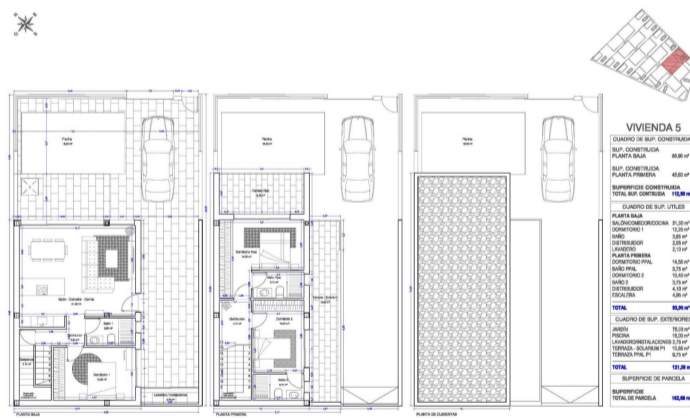

Villa til salg i San Pedro Del Pinatar

€395,000

Moderne nybyggede villaer i San Pedro del Pinatar med privat pool Elegant design og førsteklasses kvalitet Velkommen til anden fase af et eksklusivt byggeri i San Pedro del Pinatar, hvor modernitet møder funktionalitet. Disse 12 dobbelthusvillaer er udformet med et minimalistisk design og finish af høj kvalitet, hvilket giver en sofistikeret og...

112 m²

162

3

3