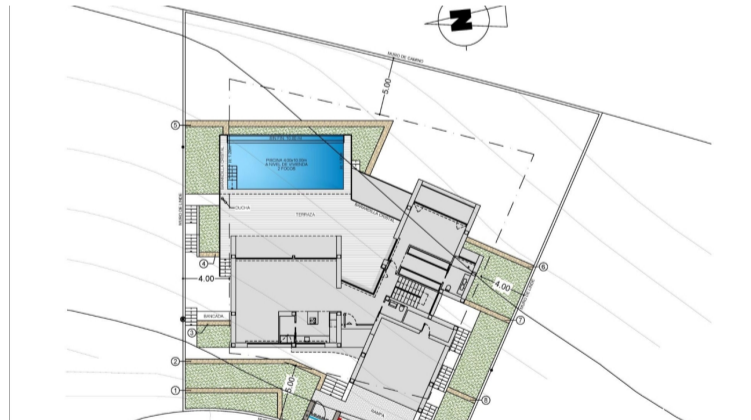

BOLIG ID: RED-SP0690

Villa til salg i Benitachell

€2,221,850

NYBYGGET LUKSUSVILLA I CUMBRE DEL SOL Cumbre del Sol er et sted, hvor man kan nyde både naturen og solen og havet. Denne luksusvilla tilbyder fred og komfort, så ejeren kan slappe af i fred og ro med en utrolig havudsigt. Kunne dette være dit fremtidige hjem? Nybyggervillaens design kombinerer på en stilfuld og funktionel måde en virkelig moderne...