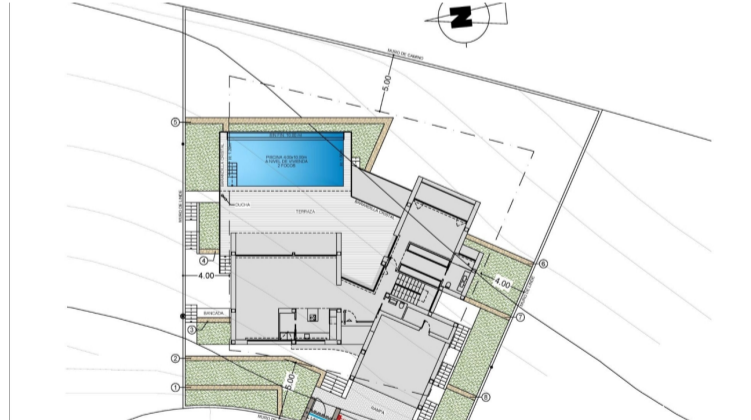

BOLIG ID: RED-SP0690

Villa til salg i Benitachell

€2,221,850

NYBYGGET LUKSUSVILLA I CUMBRE DEL SOL Cumbre del Sol er et sted, hvor man kan nyde både naturen og solen og havet. Denne luksusvilla tilbyder fred og komfort, så ejeren kan slappe af i fred og ro med en utrolig havudsigt. Kunne dette være dit fremtidige hjem? Nybyggervillaens design kombinerer på en stilfuld og funktionel måde en virkelig moderne...