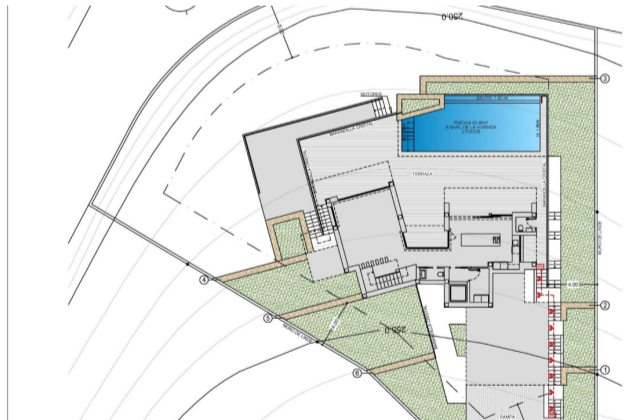

BOLIG ID: RED-SP0691

Villa til salg i Benitachell

€2,421,000

NYBYGGET LUKSUSVILLA I CUMBRE DEL SOL I hjertet af boligområdet Cumbre del Sol finder du denne luksusvilla med privat pool. Det nybyggede moderne villadesign kombinerer på en elegant og funktionel måde moderne og middelhavsarkitektur. På facaden, der er præget af store geometriske former baseret på diagonale linjer, dominerer farven hvid, og brugen...