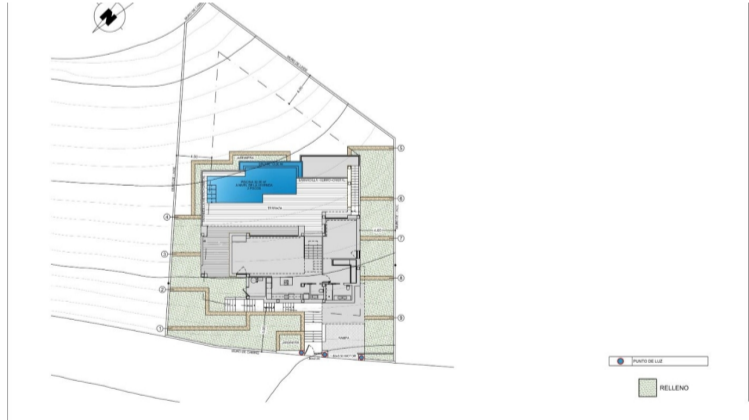

BOLIG ID: RED-SP0694

Villa til salg i Benitachell

€1,745,000

NYBYGGET VILLA MED HAVUDSIGT I CUMBRE DEL SOL Nybygget luksusvilla med privat pool og havudsigt i boligområdet Cumbre del Sol, i Benitachell, på Costa Blanca Nord, mellem Alicante og Valencia by. Et moderne design og en elegant og lys indretning er nøglen til denne villa med 3 soveværelser, alle med en-suite badeværelser, hvor det største...