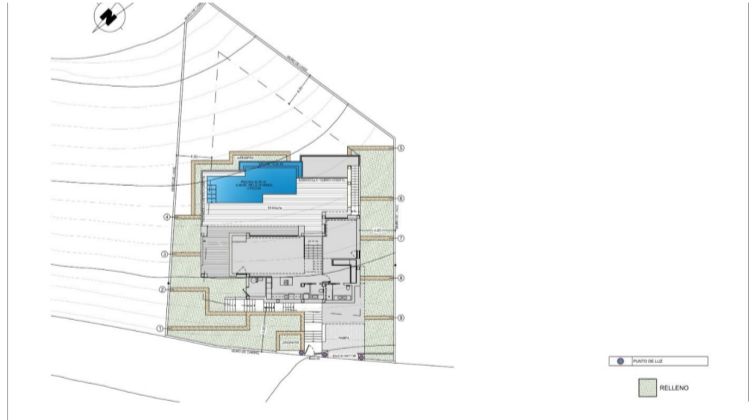

## Villa til salg i Benitachell

€1,745,000

NYBYGGET VILLA MED HAVUDSIGT I CUMBRE DEL SOL Nybygget luksusvilla med privat pool og havudsigt i boligområdet Cumbre del Sol, i Benitachell, på Costa Blanca Nord, mellem Alicante og Valencia by. Et moderne design og en elegant og lys indretning er nøglen til denne villa med 3 soveværelser, alle med en-suite badeværelser, hvor det største...