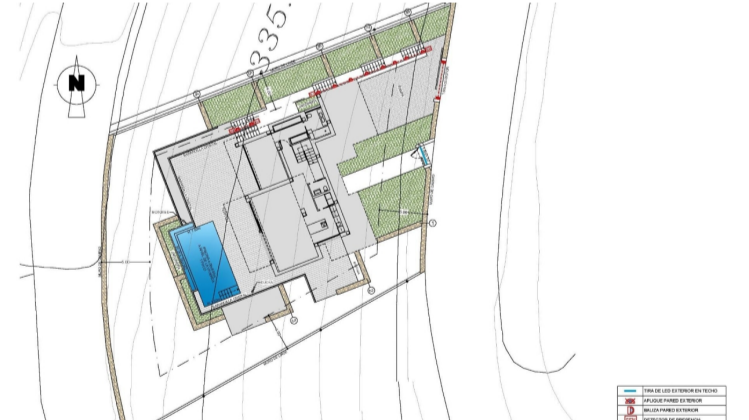

BOLIG ID: RED-SP0707

Villa til salg i Benitachell

€2,456,000

NYBYGGET LUKSUSVILLA I CUMBRE DEL SOL Nybygget luksusvilla med spektakulær havudsigt er ideel til at bo i med familien eller til at nyde med venner. Den ligger på toppen af Puig de la Llorença, i boligområdet Cumbre del Sol, der dominerer over boligområdet og har en uovertruffen havudsigt. Et unikt og eksklusivt sted i den nordlige Costa Blanca...