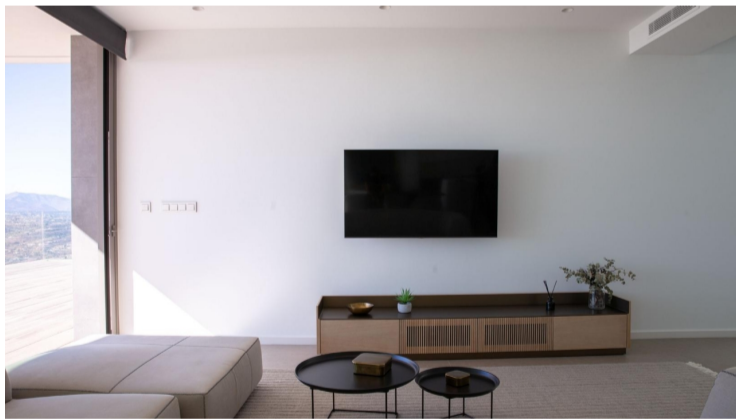

BOLIG ID: RED-SP0756

Villa til salg i Benitachell

€2,950,000

NYBYGGET LUKSUSVILLA I CUMBRE DEL SOL Nybygget ikonisk villa i Benitachell. Dens design fra det 21. århundrede passer perfekt ind i de eksklusive omgivelser i Residential Resort Cumbre del Sol. Den er bygget på en 1168 m2 stor grund, hvor man, da villaen vender mod sydvest, kan se og nyde fantastiske solnedgange. Alt ved denne villa udstråler...