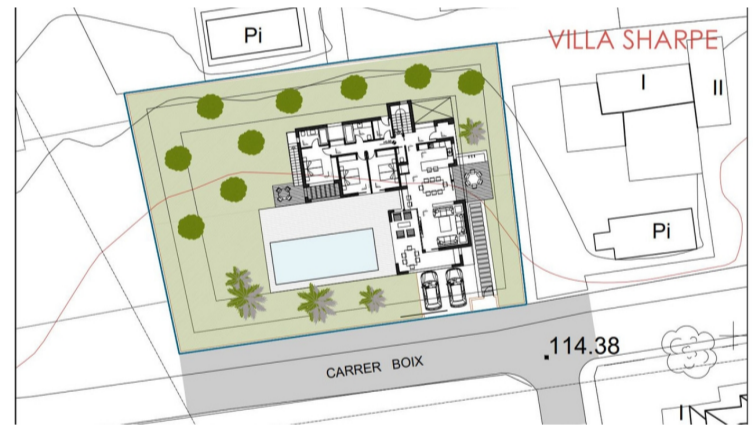

BOLIG ID: R4920934

VILLA SHARPE

CUADRO SUPERFICIES	
PLANTA BAJA	154,91 m ²
VIVIENDA	154,91 m ²
PORCHE	1,38 m ²
PATIO DESCUBIERTO	0,00 m ²
TERRAZA CUBIERTA	14,46 m ²
PISCINA BING	19,23 m ²
PISCINA DORMITORIO 2	6,19 m ²
DESCUBIERTO	38,28 m ²
VIVIENDA	38,28 m ²
PISCINA DORMITORIO 1	3,14 m ²
TOTALES	253,94 m ²
PISCINA	67,17 m ²
SUP. PARCELA	1099,00 m ²
EDIF. MAXIMA	M2/M2 0,200 219,80 m ²
EDIFICABILIDAD	PROYECTO 16,33%
SUP. OCUPADA	177,54 m ²
OCCUPACION	16,19%

VILLA SHARPE

CUADRO SUPERFICIES	
PLANTA BAJA	154,91 m ²
VIVIENDA	154,91 m ²
PORCHE	1,38 m ²
PATIO DESCUBIERTO	0,00 m ²
TERRAZA CUBIERTA	14,46 m ²
PISCINA BING	19,23 m ²
PISCINA DORMITORIO 2	6,19 m ²
DESCUBIERTO	38,28 m ²
VIVIENDA	38,28 m ²
PISCINA DORMITORIO 1	3,14 m ²
TOTALES	253,94 m ²
PISCINA	67,17 m ²
SUP. PARCELA	1099,00 m ²
EDIF. MAXIMA	M2/M2 0,200 219,80 m ²
EDIFICABILIDAD	PROYECTO 16,33%
SUP. OCUPADA	177,54 m ²
OCCUPACION	16,19%