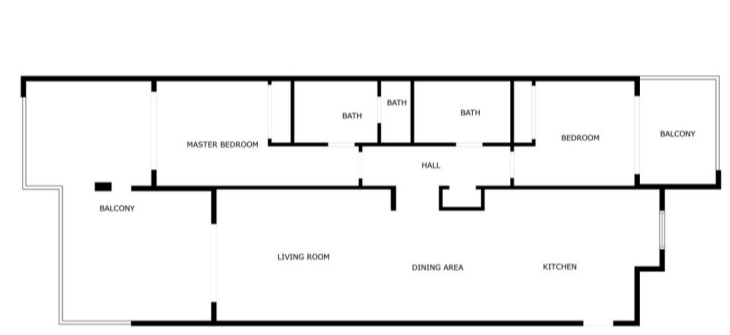

6u5vbuh1hk

BOLIG ID: R4881322

Stueetagelejlighed til salg i Aloha

€495,000

Array

| | |
|---|--|
|  217 m ² |  0 |
|  2 |  2 |