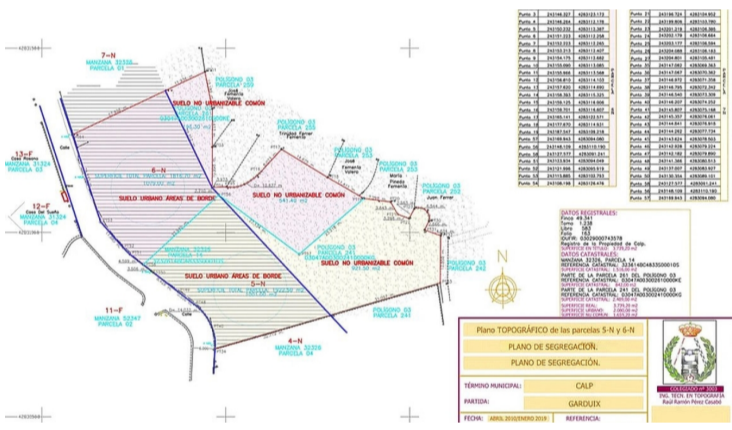

BOLIG ID: R4852510

Land til salg i Calpe

€350,000

Array

0 m²

1022

0

0