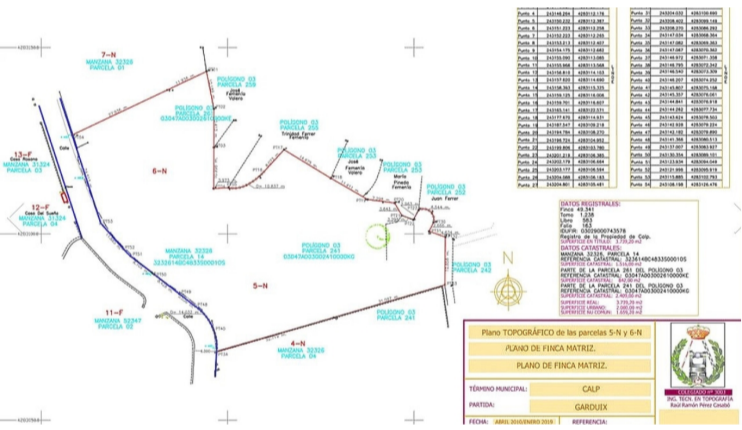

BOLIG ID: R4852510

Land til salg i Calpe

€350,000

Array

0 m²

1022

0

0