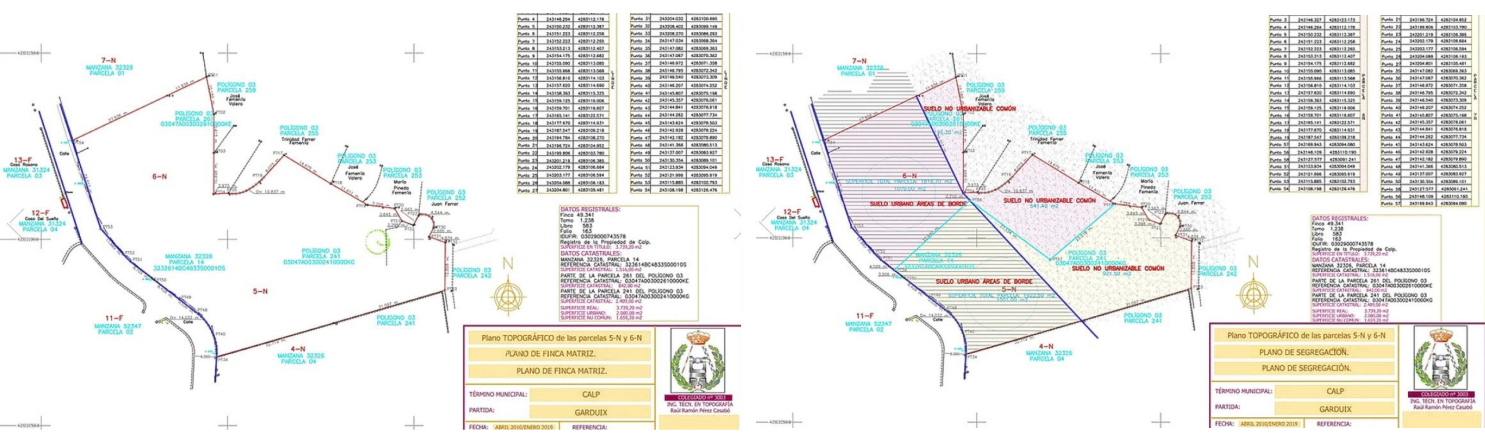

BOLIG ID: R4852510

Land til salg i Calpe

€350,000

Array

0 m²

1022

0

0