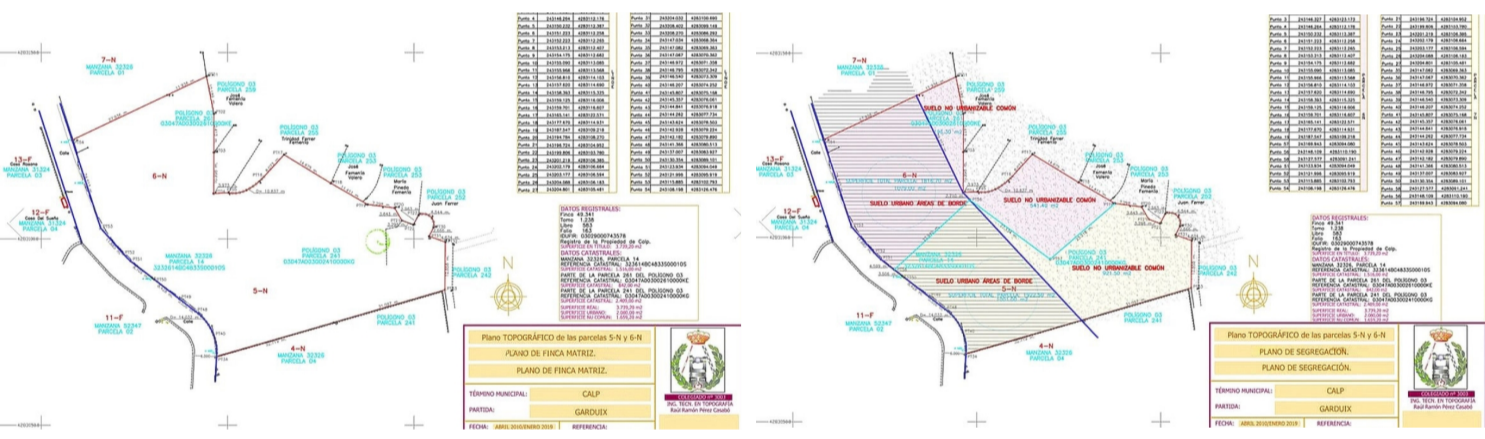

BOLIG ID: R4852510

Land til salg i Calpe

€350,000

Array

0 m²

1022

0

0