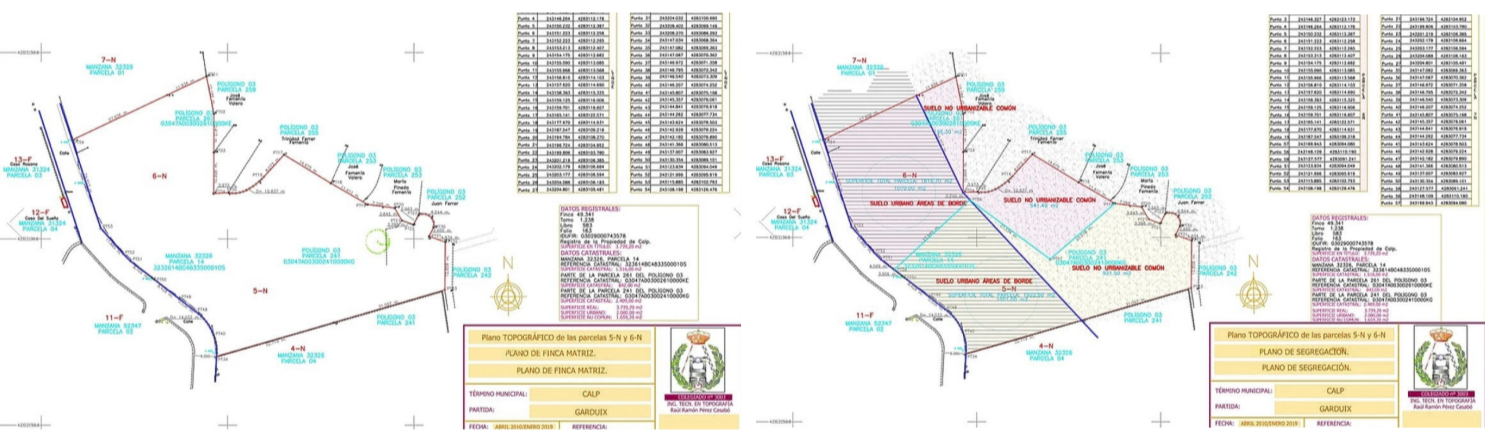

BOLIG ID: R4852510

Land til salg i Calpe
€350,000
 Array

0 m²

1022

0

0

+34 609 97 72 62

www.bolig-udland.dk