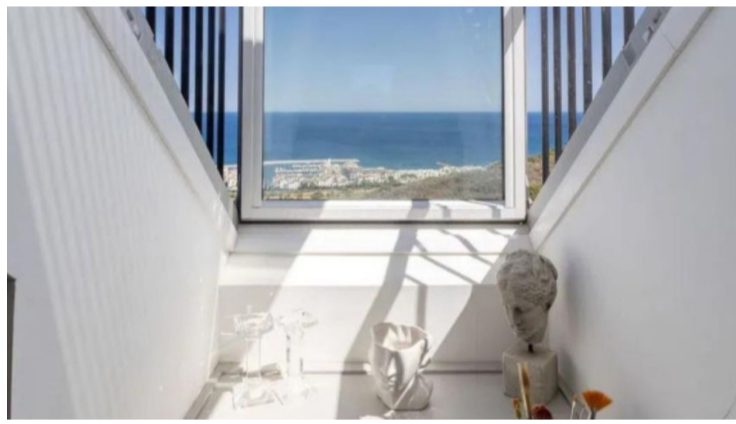

BOLIG ID: R4836481

Penthouse til salg i Manilva

€440,000

Hjørne penthouse med betagende udsigt over Middelhavet med en imponerende panoramaudsigt over Puerto de la Duquesa, Estepona, Afrikas kyst.. .) og bjergene. Nybygget med to store soveværelser med 2 badeværelser og indbyggede skabe, stor stue med udsigt over Middelhavskysten og (nybygget) renoveret og udstyret med designermøbler, stort køkken...