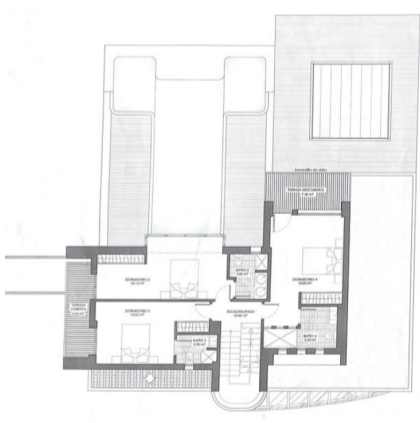

PLANTA SÓTANO	
SUPERFICIES ÚTILES (m²)	
SALA DE MÁQUINAS	2.70
BAÑO TURCO	6.30
DUCHA VICHY	7.25
SALA DE MASAJE 1	7.10
DUCHA 1	0.80
DUCHA 2	0.80
DUCHA JET	7.55
SAUNA	3.25
ESTAR	27.30
GIMNASIO	17.20
BAÑO 1	2.30
ESCALERA	9.60
DISTRIBUIDOR	7.95
SALA FRÍA	8.30
SALA DE MASAJE 2	9.00
COCINA	8.70
PASO	2.30
BAÑO 2	3.05
DORMITORIO	6.60
TOTAL ÚTIL	138.05
SUPERFICIES CONSTRUIDAS (m²)	
ÁREA CERRADA (100%)	156.05
TOTAL CONSTRUIDA	156.05

BOLIG ID: R4822375