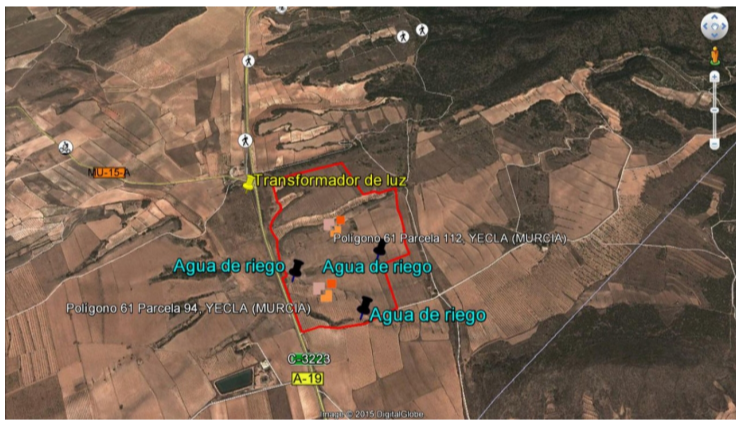

BOLIG ID: R4814236