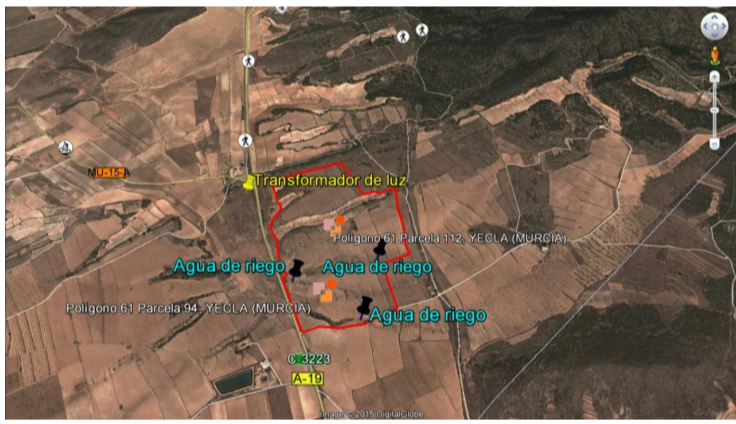

BOLIG ID: R4814236

Land til salg i Yecla

€620,000

Array

0 m²

407580

0

0