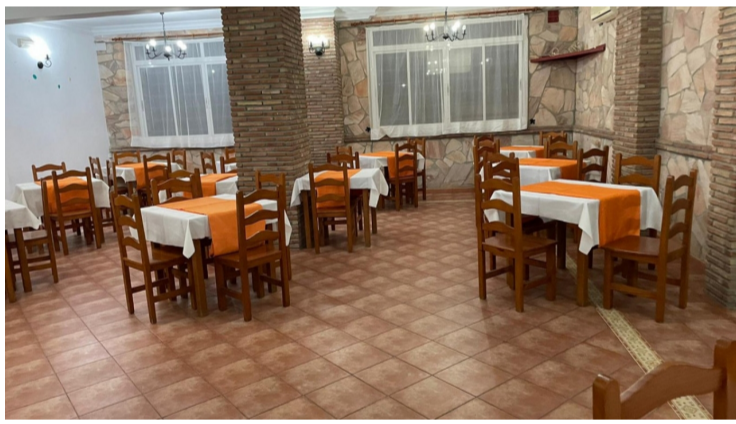

**BOLIG ID: R4742224**

Restaurant til salg i Benajafe

€425,000

Oplev en enestående mulighed for at åbne din egen restaurant på den fantastiske kystlinje Chilches Costa! Med et konstrueret areal på 188 m² tilbyder denne restaurant masser af plads til at gøre dine kulinariske drømme til virkelighed. Nyd den maleriske atmosfære med en indirekte havudsigt fra denne unikke beliggenhed. Den rummelige terrasse...