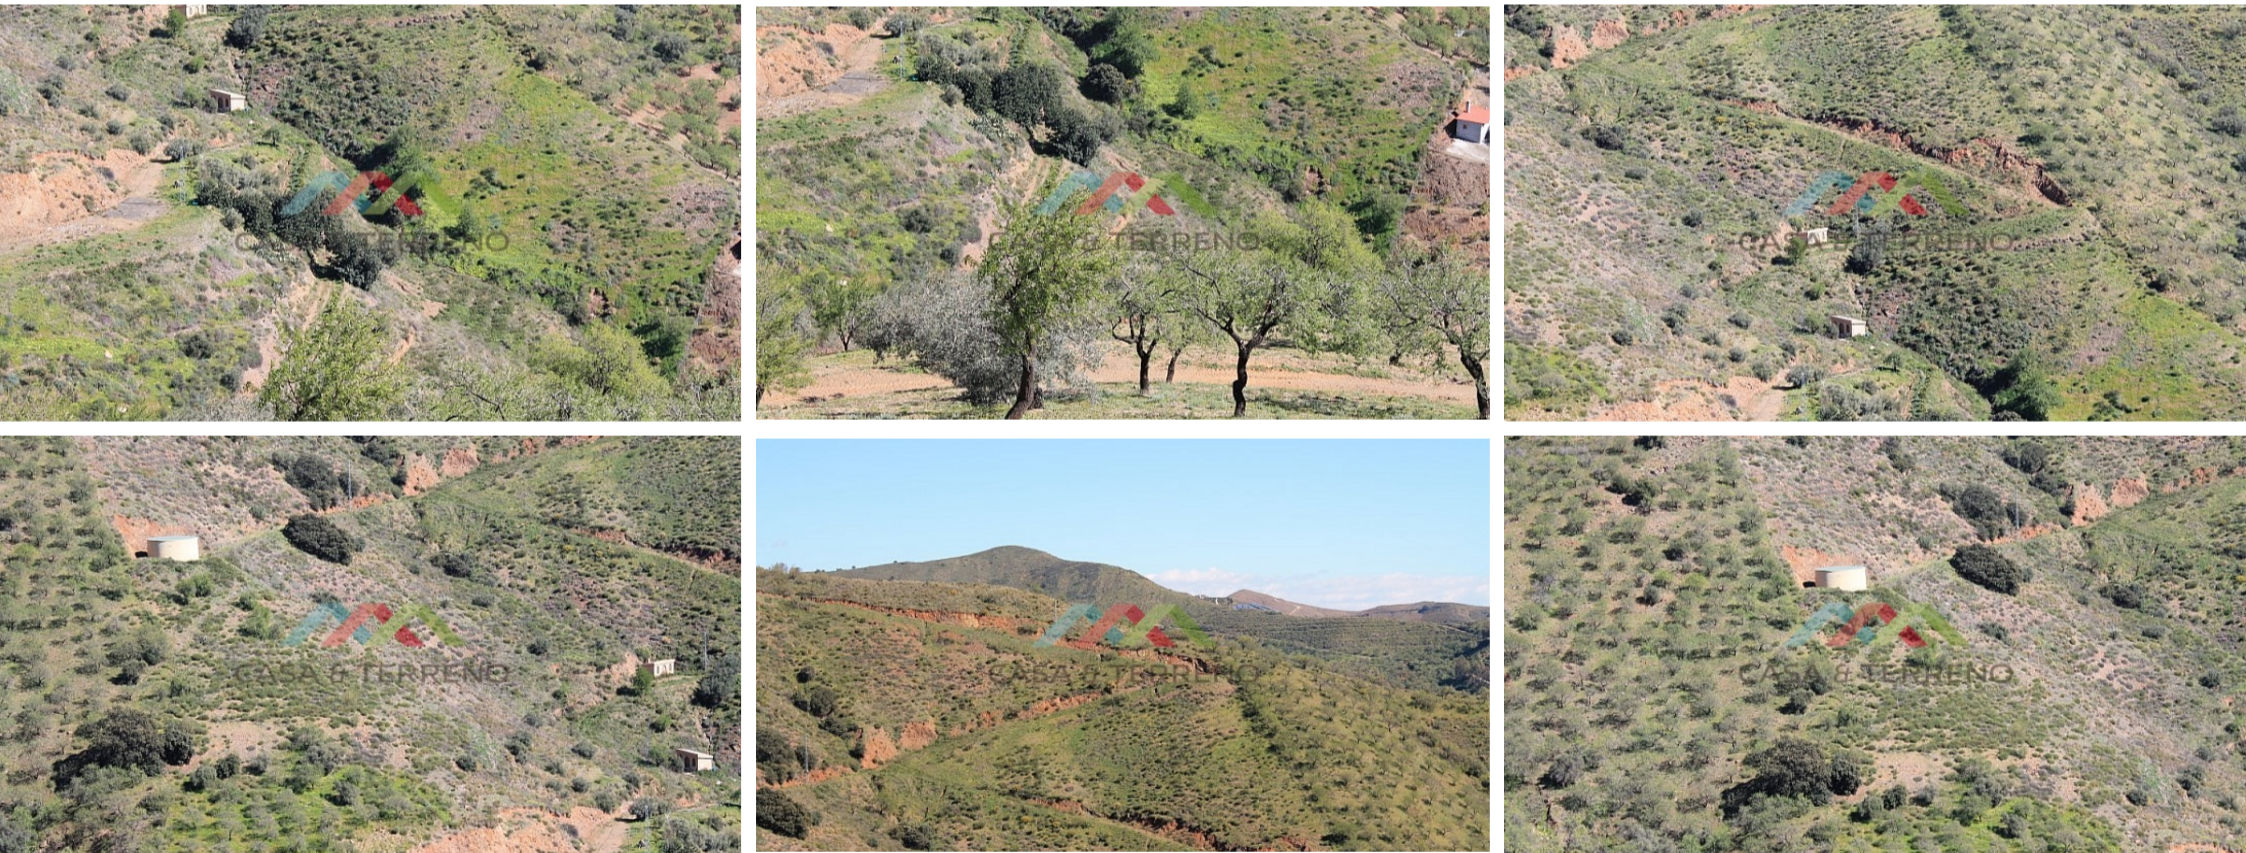

BOLIG ID: CST-4864

## Grund til salg i El Borge

€250,000

Denne Super gård har en total udvidelse af 86.900 m2 og har to huse af redskaber fra 42 m2 hver, også prale 300 håndtag, 100 avocado og langs banen indgangen kan prale med omkring 100 træer af tangeriner. Ejendommen har 3 sonde og Brook vand brønde, også har med et depositum på 500.000 liter kapacitet, 100 hestekræfter transformer elektriske og...