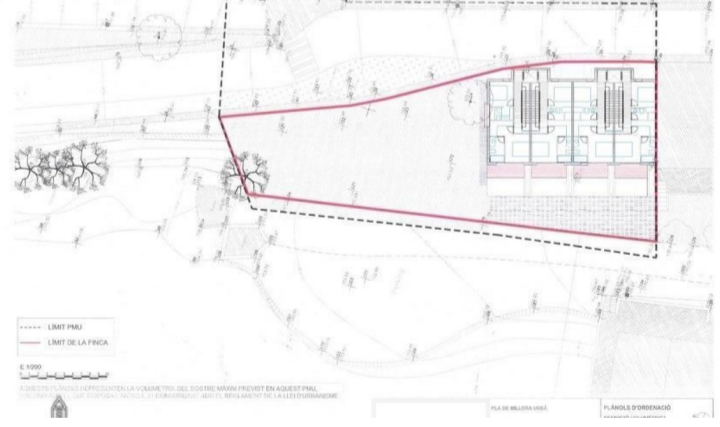

BOLIG ID: DCB-BRA-D024-192/9445

Grund til salg i Palafrugell
€330,000
 elevatoren

 0 m ²	 0
 0	 0

+34 609 97 72 62

www.bolig-udland.dk

info@bolig-udland.dk