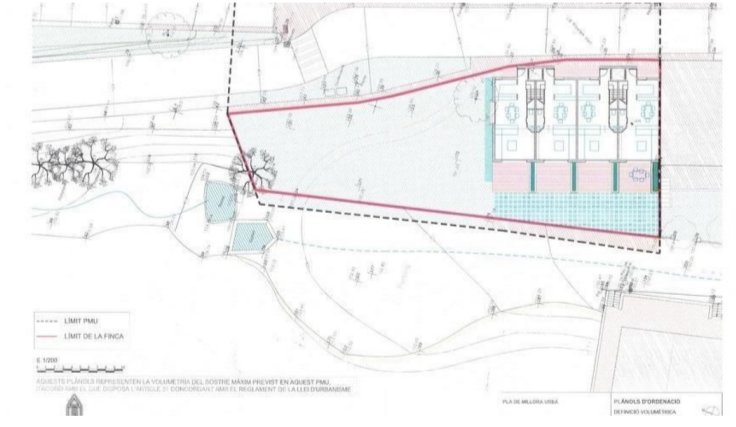

BOLIG ID: DCB-BRA-D024-192/9445

Grund til salg i Palafrugell
€330,000
 elevatoren

 0 m ²	 0
 0	 0

+34 609 97 72 62

www.bolig-udland.dk

info@bolig-udland.dk