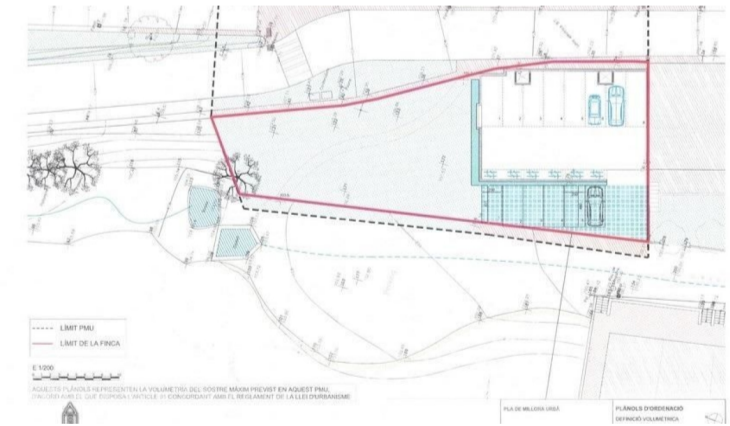

BOLIG ID: DCB-BRA-D024-192/9445

Grund til salg i Palafrugell

€330,000

elevatoren

 0 m ²	 0
 0	 0

+34 609 97 72 62

www.bolig-udland.dk

info@bolig-udland.dk