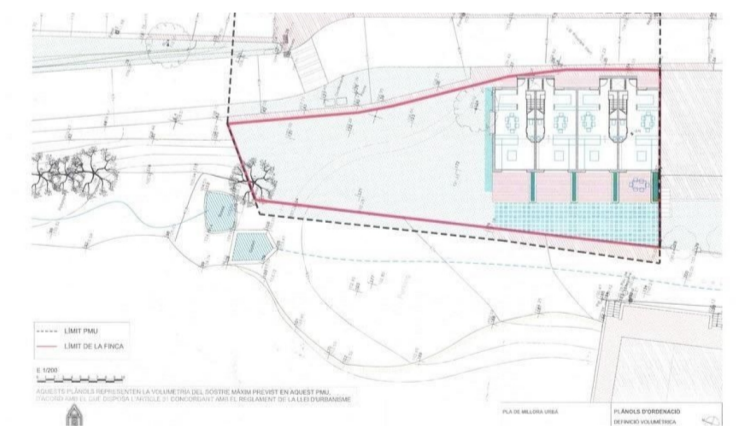

BOLIG ID: DCB-BRA-D024-192/9445

Grund til salg i Palafrugell

€330,000

elevatoren

 0 m ²	 0
 0	 0

+34 609 97 72 62

www.bolig-udland.dk

info@bolig-udland.dk