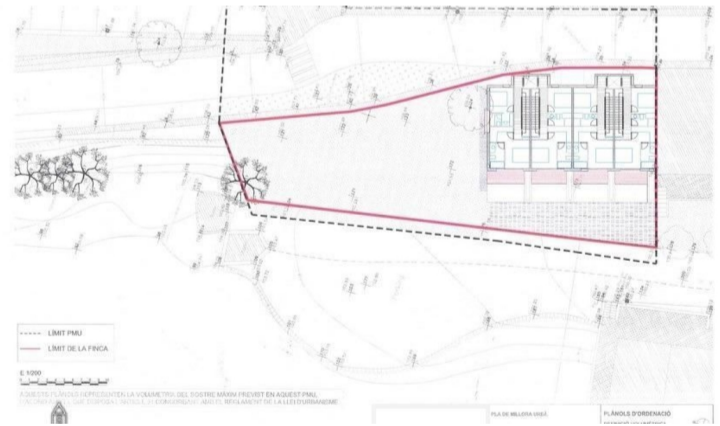

BOLIG ID: DCB-BRA-D024-192/9445

Grund til salg i Palafrugell

€330,000

elevatoren

 0 m ²	 0
 0	 0

+34 609 97 72 62

www.bolig-udland.dk

info@bolig-udland.dk