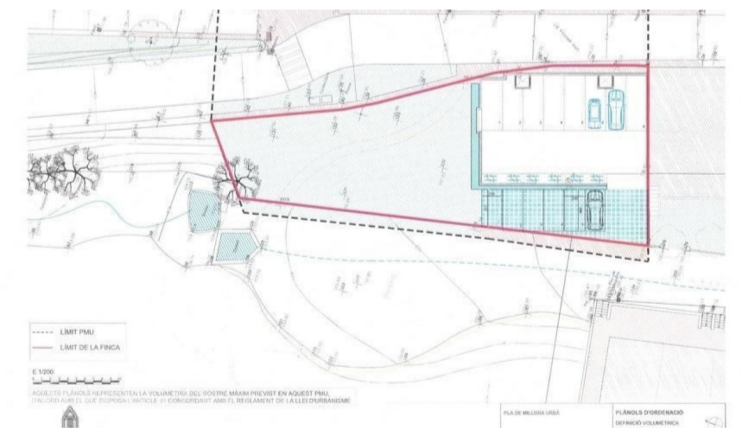

BOLIG ID: DCB-BRA-D024-192/9445

Grund til salg i Palafrugell

€330,000

elevatoren

 0 m ²	 0
 0	 0

+34 609 97 72 62

www.bolig-udland.dk

info@bolig-udland.dk