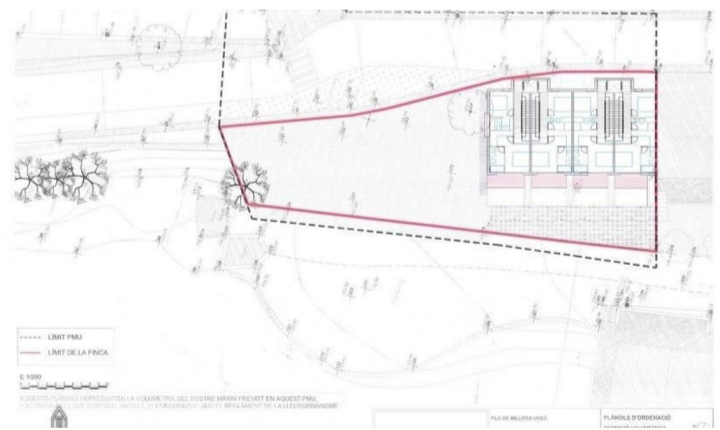

BOLIG ID: DCB-BRA-D024-192/9445

Grund til salg i Palafrugell

€330,000

elevatoren

 0 m ²	 0
 0	 0

+34 609 97 72 62

www.bolig-udland.dk

info@bolig-udland.dk