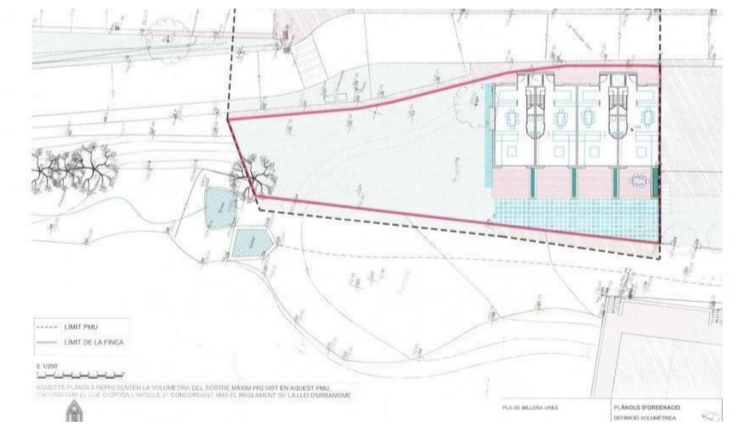

BOLIG ID: DCB-BRA-D024-192/9445

Grund til salg i Palafrugell

€330,000

elevatoren

 0 m ²	 0
 0	 0

+34 609 97 72 62

www.bolig-udland.dk

info@bolig-udland.dk