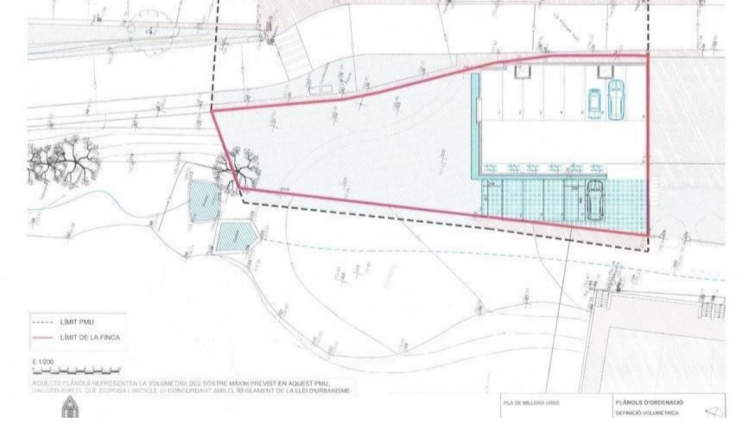

BOLIG ID: DCB-BRA-D024-192/9445

Grund til salg i Palafrugell
€330,000
 elevatoren

 0 m ²	 0
 0	 0

+34 609 97 72 62

www.bolig-udland.dk

info@bolig-udland.dk