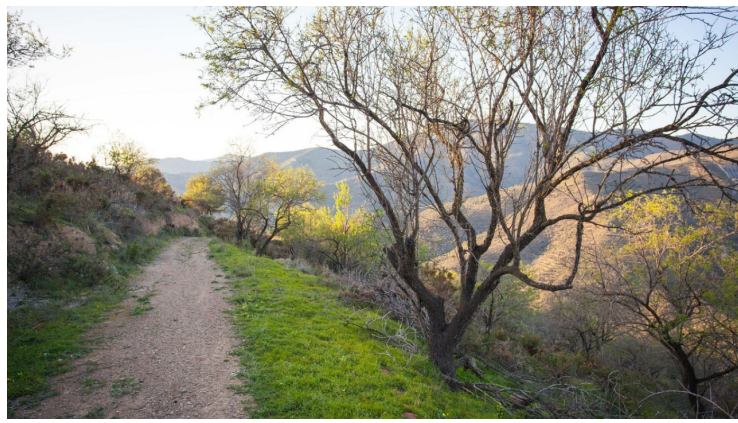

## Land til salg i Moclínejo

€99,000

Land på 30.000 m<sup>2</sup> beliggende i udkanten af Moclínejo ved siden af Punto Geodésico Piedras Blancas, 10 km inde i landet fra Rincón de la Victoria, i en højde af 600 meter med panoramaudsigt over bjergene. Jorden er rustik og har en brønd. Moclínejo er en smuk, hvidkalket landsby kun 15 minutters kørsel fra stranden (Rincon der la Victoria) og 35...